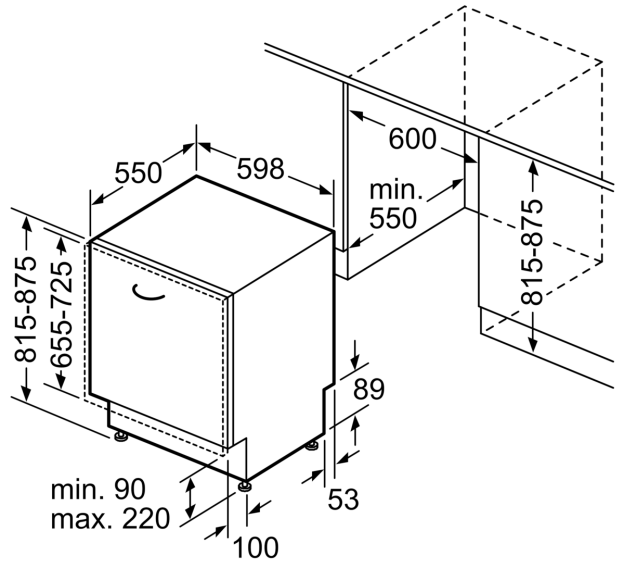

Rozmery

- rozmery spotrebiča (V x Š x H): 81.5 x 59.8 x 55 cm

¹ stupnica tried energetickej účinnosti od A po G

² spotreba energie v kWh na 100 cyklov (v programe Eco 50 °C)

³ spotreba vody v litroch na cyklus (v programe Eco 50 °C)

⁴ doba trvania programu Eco 50 °C

* záručné podmienky nájdete na <https://www.bosch-home.com/sk/servis/zaruka>

Séria 4, Plne zabudovateľná umývačka riadu, 60 cm SMV4HVX00E

rozmery v mm

⏏ zásuvka
() hodnoty s predživacou súpravou

rozmery v mm