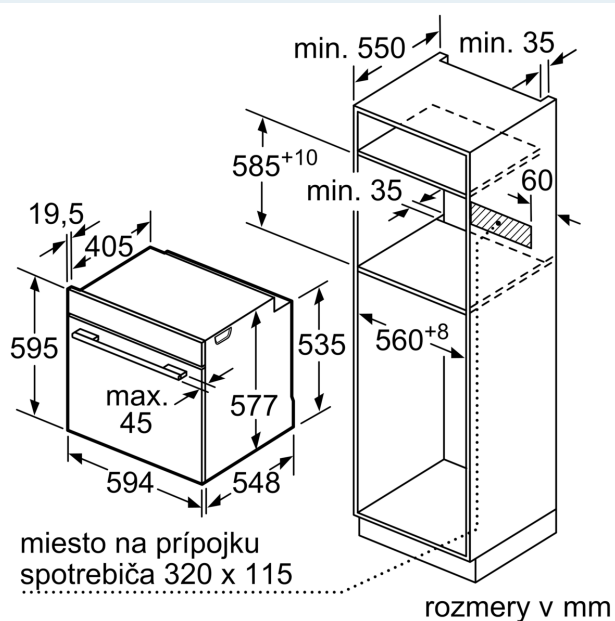

Výbava

Technické údaje

Typ inštalácie: Vestavné
 Otváranie dverí: výklopné dvierka
 Požadovaná veľkosť otvoru pre inštaláciu (v x š x h): 585-595 x 560-568 x 550 mm
 Rozmery výrobku: 595 x 594 x 548 mm
 rozmery zabaleného spotrebiča: 675 x 660 x 690 mm
 materiál ovládacieho panelu: Glass
 materiál dverí: sklo
 Váha: 39.3 kg
 Dĺžka privodného kábla: 120.0 cm
 EAN: 4242003902547
 Prúd: 16 A
 Nominálne napätie: 220-240 V
 frekvencia: 50; 60 Hz
 typ zástrčky: Gardy zástrčka s uzemnením
 Počet varných priestorov: 1
 Usable volume (of cavity) - NEW (2010/30/EC): 71 l
 Trieda energetickej účinnosti: A+
 Spotreba energie na cyklus - konvenčný ohrev (2010/30/EC): 0.87 kWh/cyklus
 Spotreba energie na cyklus cirkulácie vzduchu - konvenčný ohrev (2010/30/EC): 0.69 kWh/cyklus
 Index energetickej účinnosti (2010/30/EC): 81.2 %
 Dodávané príslušenstvo: 1 x Zásobník pary, dierovaný, veľkosť XL, 1 x Zásobník pary, nedierovaný, veľkosť M, 1 x Zásobník pary, nedierovaný, veľkosť M

Rozmery a technické informácie

- rozmery spotrebica (V x Š x H): 595 mm x 594 mm x 548 mm
- rozmery niky (V x Š x H): 585 mm - 595 mm x 560 mm - 568 mm x 550 mm
- "Rozmery potrebné pre zabudovanie nájdete v inštalračných materiáloch."

iQ700, Zabudovateľná rúra s funkciou pary, 60 x 60 cm, Čierna HS736G3B1

Rozmerové výkresy

Montáž dvoch spotrebičov nad sebou
Výmena vzduchu

A: Otvor na prívod vzduchu $\geq 200 \text{ cm}^2$

Vezmite do úvahy miesto na odklopenie ovládacieho panela!

rozmery v mm

miesto na prípojku spotrebiča 320 x 115

rozmery v mm

Pokiaľ je spotrebič zabudovaný pod varným panelom, musí byť dodržaná nasledujúca hrúbka pracovnej dosky (príp. vrátane nosnej konštrukcie).