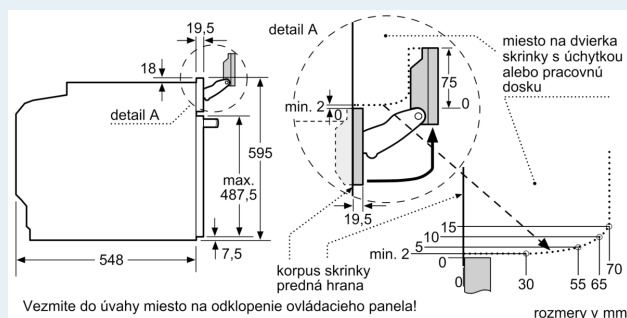

Výbava

Technické údaje

Typ inštalácie: Vestavné
 Otváranie dverí: výklopné dvierka
 Požadovaná veľkosť otvoru pre inštaláciu (v x š x h): 585-595 x 560-568 x 550 mm
 Rozmery výrobku: 595 x 594 x 548 mm
 rozmery zabaleného spotrebiča: 675 x 660 x 690 mm
 materiál ovládacieho panelu: Glass
 materiál dverí: sklo
 Váha: 39.3 kg
 Dĺžka privodného kábla: 120.0 cm
 EAN: 4242003902547
 Prúd: 16 A
 Nominálne napätie: 220-240 V
 frekvencia: 50; 60 Hz
 typ zástrčky: Gardy zástrčka s uzemnením
 Počet varných priestorov: 1
 Usable volume (of cavity) - NEW (2010/30/EC): 71 l
 Trieda energetickej účinnosti: A+
 Spotreba energie na cyklus - konvenčný ohrev (2010/30/EC): 0.87 kWh/cyklus
 Spotreba energie na cyklus cirkulácie vzduchu - konvenčný ohrev (2010/30/EC): 0.69 kWh/cyklus
 Index energetickej účinnosti (2010/30/EC): 81.2 %
 Dodávané príslušenstvo: 1 x Zásobník pary, dierovaný, veľkosť XL, 1 x Zásobník pary, nedierovaný, veľkosť M, 1 x Zásobník pary, nedierovaný, veľkosť M

Technické informácie

- dĺžka napájacieho kábla: 120 cm
- napätie: 220 - 240 V
- celkový príkon elektro: 3.6 kW
- trieda spotreby energie (podľa normy EU 65/2014): A+
- spotreba energie na cyklus pri konvenčnom ohreve: 0.87 kWh (na stupnici triedy energetickej účinnosti od A+++ do D) spotreba energie na cyklus v režime cirkulácie vzduchu: 0.69 kWh
- počet priestorov na pečenie: 1 zdroj tepla: elektrina objem priestoru na pečenie: 71 l

Rozmery a technické informácie

- rozmery spotrebica (V x Š x H): 595 mm x 594 mm x 548 mm
- rozmery niky (V x Š x H): 585 mm - 595 mm x 560 mm - 568 mm x 550 mm
- "Rozmery potrebné pre zabudovanie nájdete v inštalračných materiáloch."

iQ700, Zabudovateľná rúra s funkciou pary, 60 x 60 cm, Čierna HS736G3B1

Rozmerové výkresy

Montáž dvoch spotrebičov nad sebou
Výmena vzduchu

A: Otvor na prívod vzduchu $\geq 200 \text{ cm}^2$

Vezmite do úvahy miesto na odklopenie ovládacieho panela!