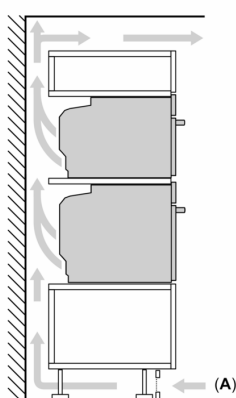

Technické informácie

- dĺžka napájacieho kábla: 120 cm
- napätie: 220 - 240 V
- celkový príkon elektro: 3.6 kW
- trieda spotreby energie (podľa normy EU 65/2014): A+
- spotreba energie na cyklus pri konvenčnom ohreve: 0.87 kWh (na stupnici triedy energetickej účinnosti od A+++ do D) spotreba energie na cyklus v režime cirkulácie vzduchu: 0.69 kWh
- počet priestorov na pečenie: 1 zdroj tepla: elektrina objem priestoru na pečenie: 71 l

Rozmery a technické informácie

- rozmery spotrebica (V x Š x H): 595 mm x 594 mm x 548 mm
- rozmery niky (V x Š x H): 585 mm - 595 mm x 560 mm - 568 mm x 550 mm
- "Rozmery potrebné pre zabudovanie nájdete v inštalračných materiáloch."

iQ700, Zabudovateľná rúra s funkciou pary, 60 x 60 cm, Čierna HS736G3B1

Rozmerové výkresy

Montáž dvoch spotrebičov nad sebou
Výmena vzduchu

A: Otvor na prívod vzduchu $\geq 200 \text{ cm}^2$

Vezmite do úvahy miesto na odklopenie ovládacieho panela!

rozmery v mm

miesto na prípojku spotrebiča 320 x 115

rozmery v mm

Pokiaľ je spotrebič zabudovaný pod varným panelom, musí byť dodržaná nasledujúca hrúbka pracovnej dosky (príp. vrátane nosnej konštrukcie).