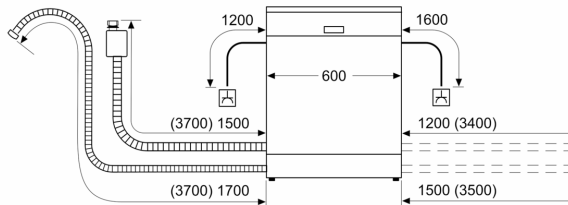

- rozmery spotrebiča (V x Š x H): 84.5 x 60 x 60 cm

¹ stupnica tried energetickej účinnosti od A po G

² spotreba energie v kWh na 100 cyklov (v programe Eco 50 °C)

³ spotreba vody v litroch na cyklus (v programe Eco 50 °C)

⁴ doba trvania programu Eco 50 °C

* záručné podmienky nájdete na <https://www.bosch-home.com/sk/servis/zaruka>

Séria 8, Voľne stojaca umývačka riadu, 60 cm, antikoro SMS8YCI03E

rozmery v mm

⚡ zásuvka
() hodnoty s predĺžovacou súpravou