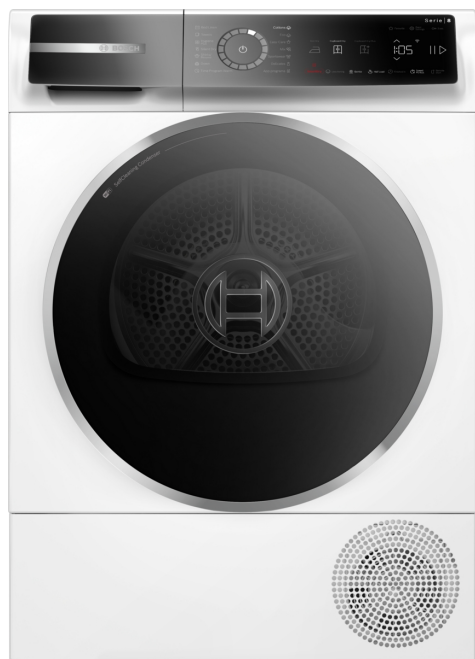

## Séria 8, Sušička bielizne s tepelným čerpadlom, 9 kg WQB246DNBY