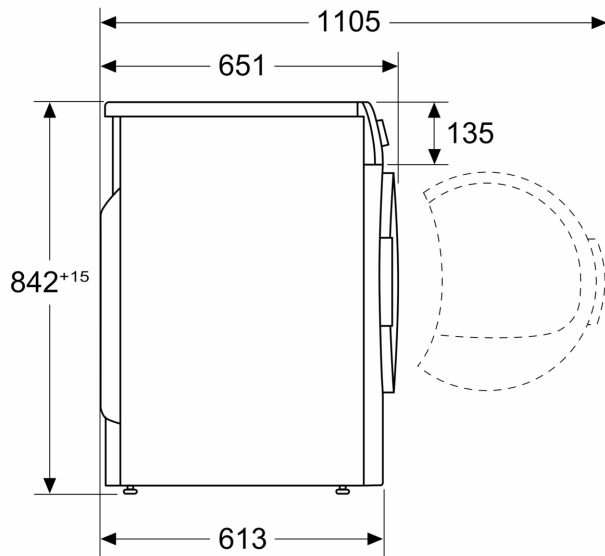

#### Technické údaje

Konštrukcia: ..... voľne stojace  
 Odnímateľná pracovná doska: ..... Nie  
 Záves dverí: ..... pravé, reverzibilné  
 Dĺžka prívodného kábla: ..... 145.0 cm  
 Rozmery spotrebiča: ..... 842x598x613 mm  
 Hmotnosť netto: ..... 53.3 kg  
 Fluórované skleníkové plyny: ..... R290  
 Hermeticky uzavretý systém: ..... áno  
 EAN: ..... 4242005523795  
 Príkon: ..... 800 W  
 Istenie: ..... 10 A  
 Napätie: ..... 220-240 V  
 Frekvencia: ..... 50 Hz  
 Maximálna kapacita v kg (EÚ 2017/1369): ..... 9.0 kg  
 Trieda energetickej účinnosti<sup>1</sup>: ..... B  
 Vážená spotreba energie na cyklus (EÚ 2017/1369): 0.92 kWh/cyklus  
 Vážená spotreba energie na 100 cyklov (EÚ 2017/1369): 92 kWh/100 cycles  
 Účinnosť kondenzácie (EÚ 2017/1369): ..... 91 %  
 Trvanie programu polovičnej kapacity (EÚ 2017/1369): ..... 2:40  
 Trvanie programu menovitej kapacity (EÚ 2017/1369): ..... 4:25

#### Technické informácie

- možnosť zasunutia pod pracovnú dosku vo výške 85 cm
- rozmery (V x Š): 84.2 cm x 59.8 cm
- hĺbka spotrebiča: 61.3 cm
- hĺbka spotrebiča vr. dvierok: 65.1 cm
- hĺbka spotrebiča s otvorenými dvierkami: 110.5 cm
- technológia tepelného čerpadla s chladivom R290 šetrným k životnému prostrediu

Rozmery v mm

Rozmery v mm