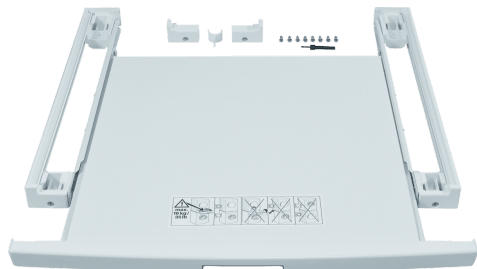

Stacking kit with pull-out WZ20400

Spojovacia sada s výsuvom

- ✓ spojovacia sada pre bezpečnú inštaláciu sušičky bielizne na práčku
- ✓ vrátane užitočnej výsuvnej police pre možnosť odkladania bielizne
- ✓ Spojovacia sada sa musí hodiť ku konkrétnej sušičke bielizne. Pred objednaním si prosím skontrolujte kompatibilitu s vašou sušičkou. Vhodné príslušenstvo nájdete na stránke s produktovými podrobnosťami vašej sušičky.
- ✓ rozmery: 42 x 595 x 574 mm

Výbava

Technické údaje

rozmery zabaleného spotrebiča: 57 x 675 x 690 mm
rozmery palety: 57.0 x 80.0 x 120.0
počet spotrebičov na palete: 20
Váha: 4.2 kg
hmotnosť brutto: 5.6 kg
EAN: 4242003569993