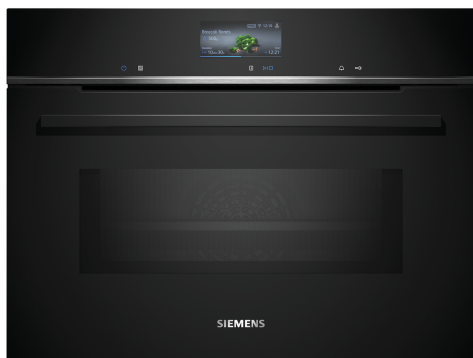

iQ700, Kompaktná zabudovateľná rúra s mikrovlnami, 60 x 45 cm, Čierna CM736GAB1

Zvláštne príslušenstvo

HZ327000 Kameň na pečenie, HZ531010 Plech na pečenie s nepriľnavým povrchom, HZ532010 Plech na pečenie s nepriľnavým povrchom, HZ617000 Forma na pizzu, HZ629070 Grilovací plech, HZ631070 Smaltovaný pečicí plech pre pyrolýzu, HZ632070 Plech na pečenie, HZ634000 Kombinovaný rošt, HZ636000 Sklenená panvica, HZ664000 Kombinovaný rošt (para), HZ66X600 Dekoračná lišta pre vertikál. inštaláciu, HZ66X650 Lišta, HZ915003 Sklenený pekáč, HZG0AS00 Sieťový kábel, dĺžka 3 m

Výbava

Technické údaje

Dodatečné funkcie:Kombinácia s mikrovlnným ohrevom
 ovládanie: elektronicky
 Rozmery výrobku: 455 x 594 x 548 mm
 rozmery varného priestoru: 237.0 x 480 x 392.0 mm
 Dĺžka prívodného kábla: 150.0 cm
 Váha: 37.1 kg
 hmotnosť brutto: 39.4 kg
 EAN: 4242003901250
 Max.výkon: 900 W
 príkon: 3600 W
 Prúd: 16 A
 Nominálne napätie: 220-240 V
 frekvencia: 50; 60 Hz
 typ zástrčky: Gardy zástrčka s uzemnením

iQ700, Kompaktná zabudovateľná rúra s mikrovlnami, 60 x 45 cm, Čierna CM736GAB1

Výbava

Typ rúry / druhy ohrevu

- Kompaktná rúra s mikrovlnami s 19 druhov ohrevu: 4D horúci vzduch, horný/dolný ohrev, gril s cirkuláciou vzduchu, veľkoplošný gril, maloplošný gril, stupeň na pizzu, hlboko mrazené jedlo, dolný ohrev, pomalé varenie pri nízkej teplote, predohrev, udržiavanie teploty, horúci vzduch jemný, horný/dolný ohrev jemný, mikrovlnný ohrev, 4D horký vzduch + mikrovlny, horný/dolný ohrev + mikrovlny, veľkoplošný gril, maloplošný gril, gril s cirkuláciou vzduchu + mikrovlny
- max. výkon: 900 W; 5 nastavenie výkonu mikrovlnnej rúry (90 W, 180 W, 360 W, 600 W, boost) s inverterovou technológií
- inteligentná inverterová technológia: maximálny výkon je regulovaný až na 600 W pri dlhšej prevádzke
- rozsah teplôt: 30 °C - 300 °C
- objem: 45 l