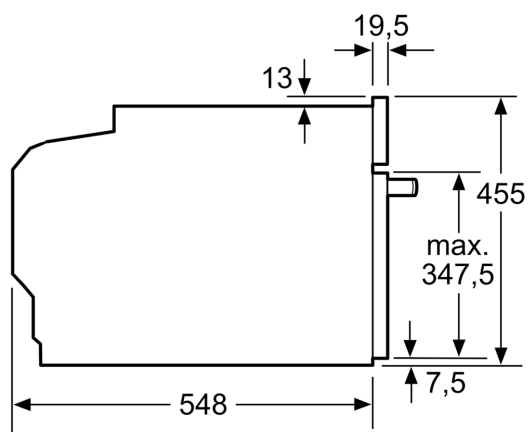

štart/stop spínač kontaktu dverí

Technické informácie

- dĺžka napájacieho kábla: 150 cm
- napätie: 220 - 240 V
- celkový príkon elektro: 3.6 kW

Rozmery a technické informácie

- rozmery spotrebica (V x Š x H): 455 mm x 594 mm x 548 mm
- rozmery niky (V x Š x H): 450 mm - 455 mm x 560 mm - 568 mm x 550 mm
- "Rozmery potrebné pre zabudovanie nájdete v inštalačných materiáloch."

iQ700, Kompaktná zabudovateľná rúra s mikrovlnami, 60 x 45 cm, Čierna CM736GAB1

Rozmerové výkresy

Rozmery v mm

Montáž dvoch spotrebičov nad sebou

Výmena vzduchu

A: Otvor na prívod vzduchu $\geq 200 \text{ cm}^2$

rozmery v mm

Rozmerové výkresy

zabudovanie s varným panelom

Pokiaľ je kompaktný spotrebič zabudovaný pod varným panelom, musí byť dodržaná nasledujúca hrúbka pracovnej dosky (príp. vrátane nosnej konštrukcie).