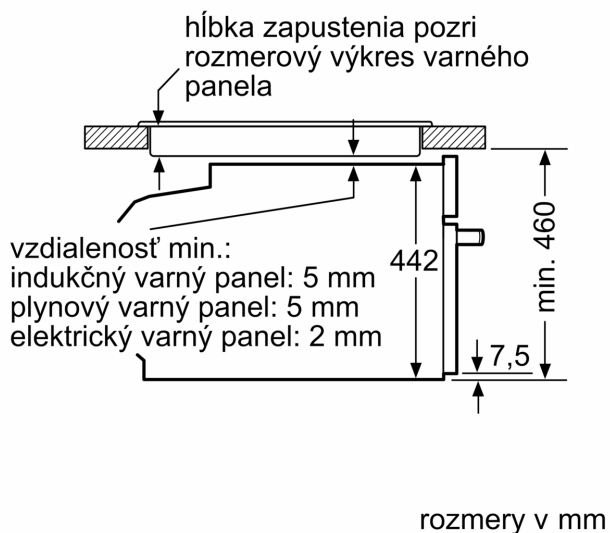

štart/stop spínač kontaktu dverí

Technické informácie

- dĺžka napájacieho kábla: 150 cm
- napätie: 220 - 240 V
- celkový príkon elektro: 3.6 kW

Rozmery a technické informácie

- rozmery spotrebica (V x Š x H): 455 mm x 594 mm x 548 mm
- rozmery niky (V x Š x H): 450 mm - 455 mm x 560 mm - 568 mm x 550 mm
- "Rozmery potrebné pre zabudovanie nájdete v inštalačných materiáloch."

iQ700, Kompaktná zabudovateľná rúra s mikrovlnami, 60 x 45 cm, Čierna CM736GAB1

Rozmerové výkresy

Rozmery v mm

Montáž dvoch spotrebičov nad sebou

Výmena vzduchu

A: Otvor na prívod vzduchu $\geq 200 \text{ cm}^2$

rozmery v mm

Rozmerové výkresy

zabudovanie s varným panelom

Pokiaľ je kompaktný spotrebič zabudovaný pod varným panelom, musí byť dodržaná nasledujúca hrúbka pracovnej dosky (príp. vrátane nosnej konštrukcie).