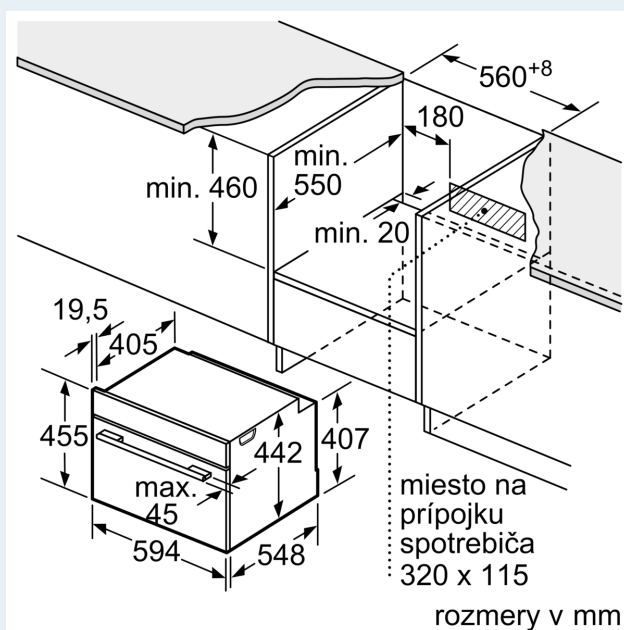

štart/stop spínač kontaktu dverí

Technické informácie

- dĺžka napájacieho kábla: 150 cm
- napätie: 220 - 240 V
- celkový príkon elektro: 3.6 kW

Rozmery a technické informácie

- rozmery spotrebica (V x Š x H): 455 mm x 594 mm x 548 mm
- rozmery niky (V x Š x H): 450 mm - 455 mm x 560 mm - 568 mm x 550 mm
- "Rozmery potrebné pre zabudovanie nájdete v inštalačných materiáloch."

iQ700, Kompaktná zabudovateľná rúra s mikrovlnami, 60 x 45 cm, Čierna CM736GAB1

Rozmerové výkresy

Rozmery v mm

Montáž dvoch spotrebičov nad sebou

Výmena vzduchu

A: Otvor na prívod vzduchu $\geq 200 \text{ cm}^2$

rozmery v mm

Rozmerové výkresy

zabudovanie s varným panelom

Pokiaľ je kompaktný spotrebič zabudovaný pod varným panelom, musí byť dodržaná nasledujúca hrúbka pracovnej dosky (príp. vrátane nosnej konštrukcie).