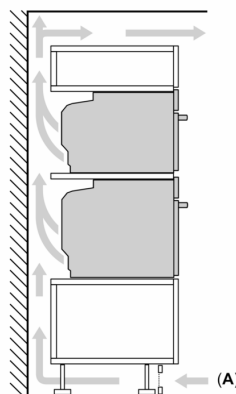

štart/stop spínač kontaktu dverí

Technické informácie

- dĺžka napájacieho kábla: 150 cm
- napätie: 220 - 240 V
- celkový príkon elektro: 3.6 kW

Rozmery a technické informácie

- rozmery spotrebica (V x Š x H): 455 mm x 594 mm x 548 mm
- rozmery niky (V x Š x H): 450 mm - 455 mm x 560 mm - 568 mm x 550 mm
- "Rozmery potrebné pre zabudovanie nájdete v inštalačných materiáloch."

iQ700, Kompaktná zabudovateľná rúra s mikrovlnami, 60 x 45 cm, Čierna CM736GAB1

Rozmerové výkresy

Rozmery v mm

Montáž dvoch spotrebičov nad sebou

Výmena vzduchu

A: Otvor na prívod vzduchu $\geq 200 \text{ cm}^2$

rozmery v mm

Rozmerové výkresy

zabudovanie s varným panelom

Pokiaľ je kompaktný spotrebič zabudovaný pod varným panelom, musí byť dodržaná nasledujúca hrúbka pracovnej dosky (príp. vrátane nosnej konštrukcie).

Typ varného panela	min. hrúbka pracovnej dosky	
	nasadený	v rovine
indukčný varný panel	42 mm	43 mm
celoplošný indukčný varný panel	52 mm	53 mm
plynový varný panel	32 mm	43 mm
elektrický varný panel	32 mm	35 mm