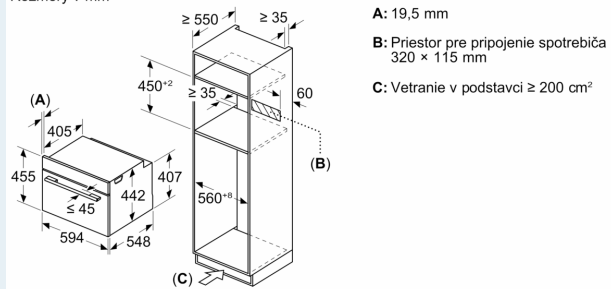

štart/stop spínač kontaktu dverí

Technické informácie

- dĺžka napájacieho kábla: 150 cm
- napätie: 220 - 240 V
- celkový príkon elektro: 3.6 kW

Rozmery a technické informácie

- rozmery spotrebica (V x Š x H): 455 mm x 594 mm x 548 mm
- rozmery niky (V x Š x H): 450 mm - 455 mm x 560 mm - 568 mm x 550 mm
- "Rozmery potrebné pre zabudovanie nájdete v inštalačných materiáloch."

iQ700, Kompaktná zabudovateľná rúra s mikrovlnami, 60 x 45 cm, Čierna CM736GAB1

Rozmerové výkresy

Rozmery v mm

Montáž dvoch spotrebičov nad sebou

Výmena vzduchu

A: Otvor na prívod vzduchu $\geq 200 \text{ cm}^2$