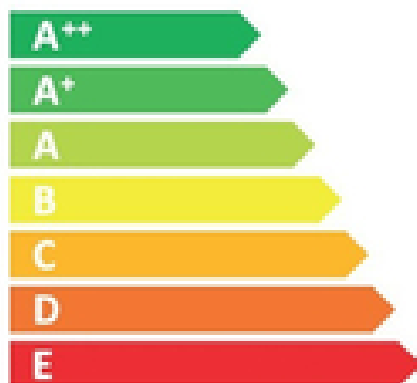

ENERG

енергия · ενεργεια

VIVAX

LED TV-32S60T2S2

A+

ENERGIA · ЕНЕРГИЯ
ΕΝΕΡΓΕΙΑ · ENERGIJA
ENERGY · ENERGIE
ENERGI

32
Watt

47
kWh/annum

80
cm

32
inch

2010/1062 - 2017

extreme
digital