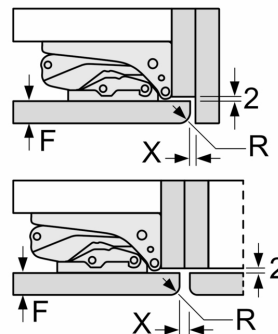

Prostředí a bezpečnost

Instalace

Všeobecné informace

Serie 6, Vestavná chladnička s mrazákem dole, 193.5 x 55.8 cm, ploché panty s jemným dovíráním KIN96ADC0

Rozměry v mm

C: Přesah předního panelu

D: Dolní okraj předního panelu

Rozměry v mm

Rozměry v mm

Rozměry v mm

Doporučené rozměry mezer pro plochý závěs

F	R	X
16-19	0-3	2,5
20	0-1	3
	2-3	2,5
21	0-1	3
	2-3	2,5
22	0	4
	1	3,5
	2-3	3

Rozměry mezer doporučené v tabulce je třeba dodržovat, aby bylo zaručeno bezproblémové otevírání dveří zařízení a nedocházelo k poškození kuchyňského nábytku.