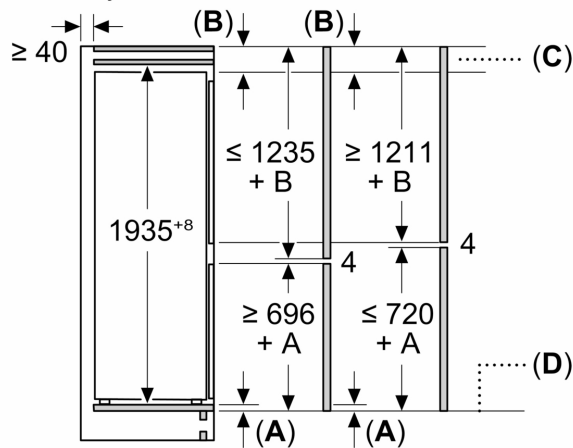

Prostředí a bezpečnost

Instalace

Všeobecné informace

Serie 6, Vestavná chladnička s mrazákem dole, 193.5 x 55.8 cm, ploché panty s jemným dovíráním KIN96ADC0

Rozměry v mm

C: Přesah předního panelu

D: Dolní okraj předního panelu

Rozměry v mm

Rozměry v mm

Rozměry v mm

Doporučené rozměry mezer pro plochý závěs

F	R	X
16-19	0-3	2,5
20	0-1	3
	2-3	2,5
21	0-1	3
	2-3	2,5
22	0	4
	1	3,5
	2-3	3

Rozměry mezer doporučené v tabulce je třeba dodržovat, aby bylo zaručeno bezproblémové otevírání dveří zařízení a nedocházelo k poškození kuchyňského nábytku.