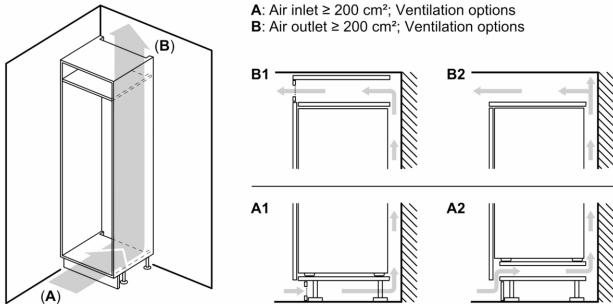

Mrazicí prostor

- čistý objem mrazicí části : 75 l
- mrazicí kapacita 24h : 8 kg
- doba skladování při poruše: 11 h hod.
- funkce super mrazení
- 3 x transparentní mrazicí zásuvka

Rozměry

- rozměry spotřebiče (V x Š x H) : 193.5 cm x 55.8 cm x 54.8 cm
- rozměry niky (V x Š x H): 194.0 cm x 56.0 cm x 55.0 cm

Technické informace

- závěs dveří vpravo, volitelný
- napětí: 220 - 240 V
- délka přívodního kabelu: 230 cm
- klimatická třída: SN-ST

Příslušenství

- 1 x miska na led

Specifika

- Na základě výsledků normalizované zkoušky trvající 24 hodin. Skutečná spotřeba energie závisí na způsobu použití a umístění spotřebiče.

Prostředí a bezpečnost

Instalace

Všeobecné informace

Serie 6, Vestavná chladnička s mrazákem dole, 193.5 x 55.8 cm, ploché panty s jemným dovíráním KIN96ADC0

Rozměry v mm

C: Přesah předního panelu

D: Dolní okraj předního panelu

Rozměry v mm

Rozměry v mm

Rozměry v mm

Doporučené rozměry mezer pro plochý závěs

F	R	X
16-19	0-3	2,5
20	0-1	3
	2-3	2,5
21	0-1	3
	2-3	2,5
22	0	4
	1	3,5
	2-3	3

Rozměry mezer doporučené v tabulce je třeba dodržovat, aby bylo zaručeno bezproblémové otevírání dveří zařízení a nedocházelo k poškození kuchyňského nábytku.