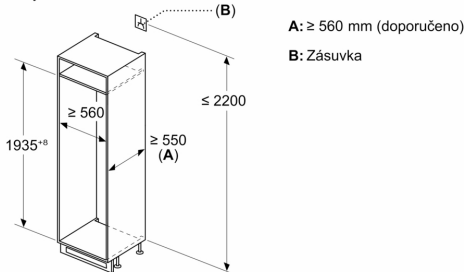

Prostředí a bezpečnost

Instalace

Všeobecné informace

Serie 6, Vestavná chladnička s mrazákem dole, 193.5 x 55.8 cm, ploché panty s jemným dovíráním KIN96ADC0

Rozměry v mm

C: Přesah předního panelu

D: Dolní okraj předního panelu

Rozměry v mm

Rozměry v mm

Rozměry v mm

Doporučené rozměry mezer pro plochý závěs

F	R	X
16-19	0-3	2,5
20	0-1	3
	2-3	2,5
21	0-1	3
	2-3	2,5
22	0	4
	1	3,5
	2-3	3

Rozměry mezer doporučené v tabulce je třeba dodržovat, aby bylo zaručeno bezproblémové otevírání dveří zařízení a nedocházelo k poškození kuchyňského nábytku.