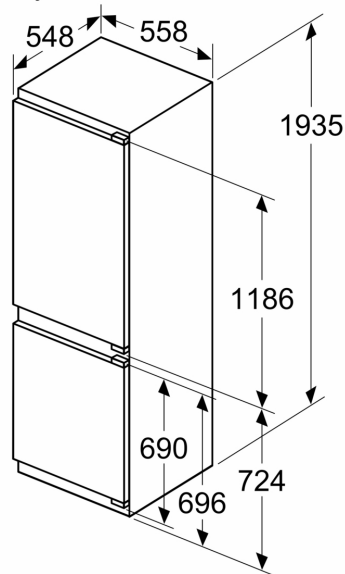

Mrazicí prostor

- čistý objem mrazicí části : 75 l
- mrazicí kapacita 24h : 8 kg
- doba skladování při poruše: 11 h hod.
- funkce super mrazení
- 3 x transparentní mrazicí zásuvka

Rozměry

- rozměry spotřebiče (V x Š x H) : 193.5 cm x 55.8 cm x 54.8 cm
- rozměry niky (V x Š x H): 194.0 cm x 56.0 cm x 55.0 cm

Prostředí a bezpečnost

Instalace

Všeobecné informace

Serie 6, Vestavná chladnička s mrazákem dole, 193.5 x 55.8 cm, ploché panty s jemným dovíráním KIN96ADC0

Rozměry v mm

C: Přesah předního panelu

D: Dolní okraj předního panelu

Rozměry v mm

Rozměry v mm

Rozměry v mm

Doporučené rozměry mezer pro plochý závěs

F	R	X
16-19	0-3	2,5
20	0-1	3
	2-3	2,5
21	0-1	3
	2-3	2,5
22	0	4
	1	3,5
	2-3	3

Rozměry mezer doporučené v tabulce je třeba dodržovat, aby bylo zaručeno bezproblémové otevírání dveří zařízení a nedocházelo k poškození kuchyňského nábytku.