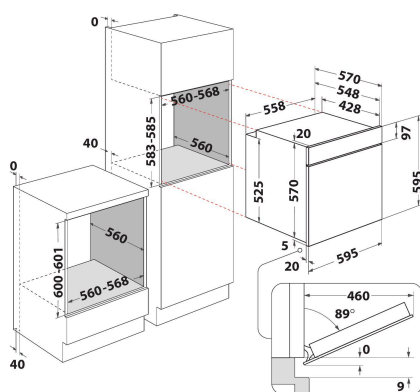

OMSR58CU1SB

12NC: 859991660270

GTIN (EAN) kód: 8003437939563

Whirlpool

SENSING THE DIFFERENCE

ZÁKLADNÁ CHARAKTERISTIKA

Skupina výrobkov	Rúra
Obchodný kód	OMSR58CU1SB
Hlavná farba výrobku	Čierna
Typ konštrukcie	Vstavaná
Typ ovládania	Elektronický
Typ nastavenia ovládania	-
Sú niektoré ovládacie prvky varných dosiek integrované?	Nie
Ktoré druhy varných plôch možno ovládať?	-
Automatické programy	Áno
Prúd (A)	13
Napätie (V)	220-240
Frekvencia (Hz)	50/60
Dĺžka elektrického prívodného kábla (cm)	100
Typ zástrčky	Nie
Hĺbka pri otvorených dverách 90 stupňov (mm)	-
Výška výrobku	595
Šírka výrobku	595
Hĺbka zabaleného výrobku	551
Minimálna výška výklenku	0
Minimálna šírka výklenku	0
Hĺbka výklenku	0
Čistá hmotnosť (kg)	26.9
Využitelný objem (dutiny)	71
Integrovaný čistiaci systém	Katalytická čistočná
Mriežky dutiny	1
Zásobníky	2

TECHNICKÉ VLASTNOSTI

Časovač	Áno
Časové ovládanie	Elektronický
Možnosti nastavenia času	Stop
Bezpečnostné zariadenie	-
Vnútorné osvetlenie	Áno
Počet vnútorných svetiel dutiny	1
Poloha vnútorných svetiel dutiny	Predná ľavá strana
Vedenie rúry v dutine	Teleskopická
Sonda dutiny	Nie