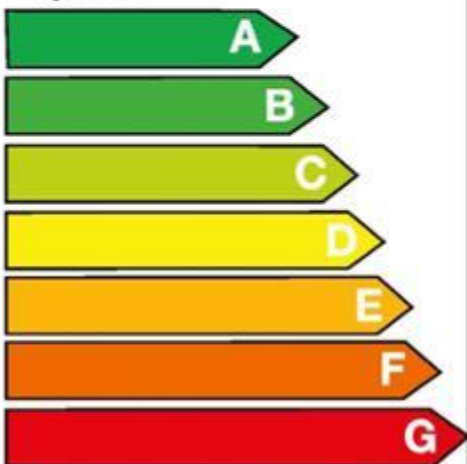

Energie

Kombinovaná
pračka a sušička

Výrobce CANDYGROUP

CANDY
CBWD 8514D-S

Model

Úsporné

A

Méně úsporné

Spotřeba energie kWh **5,44**

(při praní, odstředování i sušení a zatížení plnou kapacitou při 60°C)

Jen praní kWh **1,2**

Skutečná spotřeba energie závisí na způsobu používání spotřebiče.

Účinnost praní **A**

A: lepší G: horší

Otáčky při odstředování 1/min **1400**

Náplň spotřebiče bez sušení 8

(bavlna) kg sušení 5

Spotřeba vody l **115**

Hluk **Praní** 56
(dB(A) re 1 pW) **Odsředování** 77
Sušení 61

Další údaje jsou v návodu k použití

Norma En60458
Směrnice 95/12/ES pro označování
elektrických praček energetickými štítky.