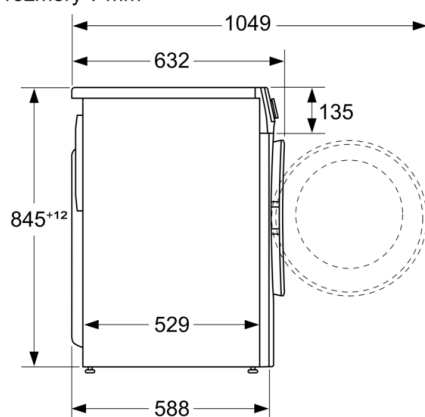

**Séria 6, Spredu plnená práčka, 9 kg, 1200
otáček za minútu
WGG14202BY**

rozmery v mm

rozmery v mm