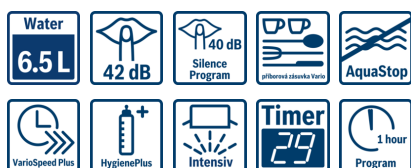

Serie | 6

SMI68MS07E

**SuperSilence myčka nádobí,
60 cm
vestavná myčka - nerez**

zvláštní příslušenství

SGZ1010 : Prodloužení odpadní a přívodní hadice
SMZ2014 : Set pro mytí skleniček na stopce
SMZ2044 : Dekorační dveře + sokl
SMZ5001 : Baby přídatná sada pro myčky
SMZ5003 : Sklopné panty
SMZ5005 : Vyrovnávací + upevňovací sada
SMZ5025 : Montážní sada
SMZ5035 : Sada nerezových dekoracních lišt
SMZ5100 : Příborový koš vario
SMZ5300 : Držák na sklenice

Užijte si obzvláště klidnou domácnost: s naší extrémně tichou SuperSilence myčkou s tichým programem.

A++

- **Extra sušení:** přídatná funkce pro zvláště účinné sušení špatně schnoucího nádobí.
- **Tichý program a SuperSilence myčka:** pozoruhodně tichá při 42 dB, ještě tišší s aktivním tichým programem.
- **Sklo 40 °C:** ochranný program pro šetrné mytí a sušení skla.
- **Systém košů VarioFlex s uchopovacími částmi a příborovou zásuvkou Vario:** rozšířené možnosti nastavení s červeně označenými uchopovacími částmi.
- **LED displej:** jednoduchý výběr programu se zobrazením informací o zbývajícím čase a stavu myčky.

Technické údaje

Spotřeba vody (l) :	6,5
Konstrukce :	Vestavná
Výška bez pracovní desky (mm) :	815
Rozměry niky (mm) :	815-875 x 600 x 550
Hloubka při otevřených dvířkách (mm) :	1150
Výškově nastavitelné nožičky :	Ano - pouze přední
Max. výškové nastavení nožiček (mm) :	60
Výškově nastavitelný sokl :	horizontální a vertikální
Hmotnost netto (kg) :	40,830
Hmotnost brutto (kg) :	43,0
Příkon (W) :	2400
Jištění (A) :	10
Napětí (V) :	220-240
Frekvence (Hz) :	50; 60
Délka přívodního kabelu (cm) :	175
Typ zástrčky :	Zalitá zástrčka s uzemněním
Délka přívodní hadice (cm) :	165
Délka odpadní hadice (cm) :	190
EAN :	4242002984261
Počet sad nádobí :	13
Třída energetické účinnosti (2010/30/EC) :	A++
Vážená roční spotřeba energie (kWh/rok) - 2010/30/EC :	262,00
Spotřeba energie (kWh) :	0,92
Spotřeba energie v režimu ponechání v zapnutém stavu - 2010/30/EC (W) :	0,50
Příkon ve vypnutém stavu (W) - NEW (2010/30/EC) :	0,50
Vážená roční spotřeba vody (l/rok) - 2010/30/EC :	1820
Třída účinnosti sušení :	A
Referenční program :	Eco
Délka srovnávacího programu (min) :	195
Hlučnost dB :	42
Způsob montáže :	Vestavba