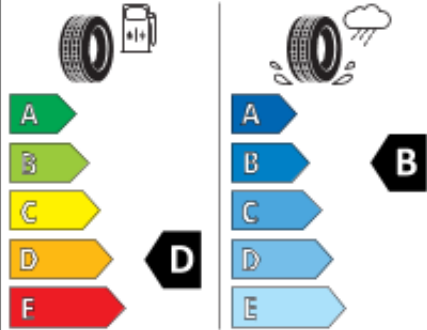

ENERG

BestDrive

1554719

205/55 R 16 91 W

C1

09-2020