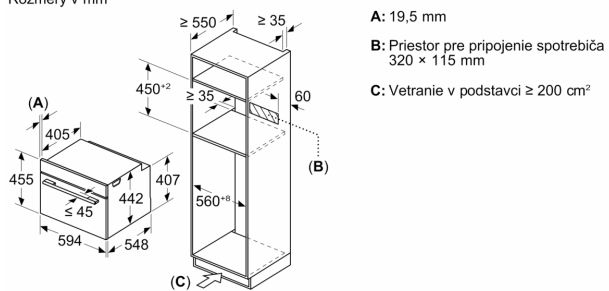

**Séria 8, Kompaktná zabudovateľná
rúra s mikrovlnami, 60 x 45 cm,
Čierna
CMG778NB1**

Rozmery v mm