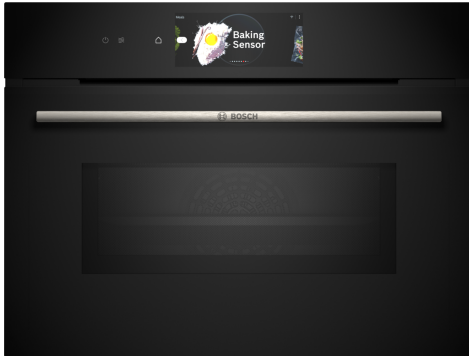

**Séria 8, Kompaktná zabudovateľná rúra s mikrovlnami, 60 x 45 cm, Čierna CMG778NB1**

**Zvláštne príslušenstvo**

HEZ327000 Kameň na pečenie, HEZ531010 Plech na pečenie s nepriľnavým povrchom, HEZ532010 Plech na pečenie s kerami. povrchom, HEZ617000 Forma na pizzu, HEZ629070 Grilovací plech, HEZ631070 Pečící plech, HEZ632070 Hlboký plech na pečenie, HEZ634000 Kombinovaný rošt, HEZ636000 Sklenená panvica, HEZ660050 Dekoračná lišta, HEZ660060 Dekoratívna lišta, HEZ664000 Kombinovaný rošt, HEZ915003 Sklenený pekáč, HEZG0AS00 Siet'ový kábel, dĺžka 3 m

**Vstavaná mikrovlnná rúra s digitálnym ovládacím prstencom a dotykovým TFT displejom. Funkcia Assist pre jedlá: automatická príprava pokrmov, PerfectRoast Plus, PerfectBake Plus, Home Connect pre ovládanie prostredníctvom aplikácie.**

- **Digitálny ovládací prstec:** jednoduchý a inovatívny spôsob výberu nastavení rúry.
- **TFT Touch Display Pro:** dokonalé ovládanie vďaka inovatívne digitálnemu ovládacímu prstencu a celoplošnému dotykovému TFT displeju.
- **Automatické vypnutie:** proces varenia sa automaticky zastaví hneď, ako je pokrm hotový.
- **PerfectBake Plus:** reguluje nastavenia a presne vás informuje, kedy vybrať pokrmy z rúry.
- **PerfectRoast Plus:** presne vie, kedy je pečienka hotová.

## Séria 8, Kompaktná zabudovateľná rúra s mikrovlnami, 60 x 45 cm, Čierna CMG778NB1

**Vstavaná mikrovlnná rúra s digitálnym ovládacím prstencom a dotykovým TFT displejom. Funkcia Assist pre jedlá: automatická príprava pokrmov, PerfectRoast Plus, PerfectBake Plus, Home Connect pre ovládanie prostredníctvom aplikácie.**