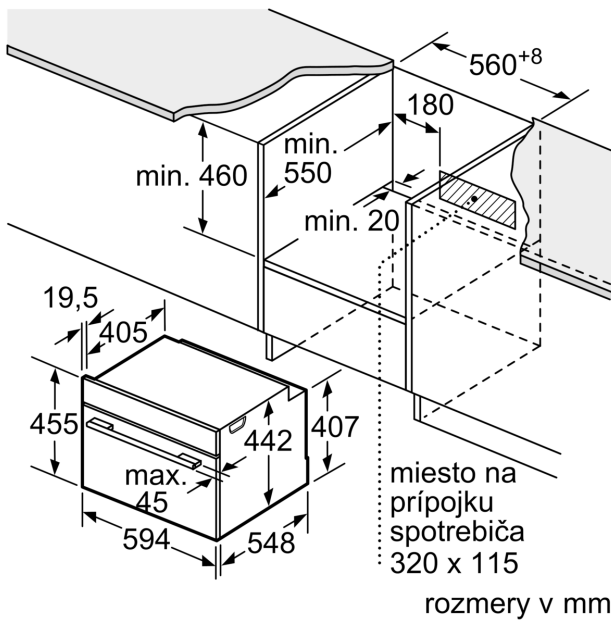

### Rozmery a technické informácie

- rozmery spotrebica (V x Š x H): 455 mm x 594 mm x 548 mm
- rozmery niky (V x Š x H): 450 mm - 455 mm x 560 mm - 568 mm x 550 mm
- "Rozmery potrebné pre zabudovanie nájdete v inštalačných materiáloch."

**Séria 8, Kompaktná zabudovateľná  
rúra s mikrovlnami, 60 x 45 cm,  
Čierna  
CMG778NB1**

Rozmery v mm

Montáž dvoch spotrebičov nad sebou

Výmena vzduchu

A: Otvor na prívod vzduchu  $\geq 200 \text{ cm}^2$

rozmery v mm

**zabudovanie s varným panelom**

Pokiaľ je kompaktný spotrebič zabudovaný pod varným panelom, musí byť dodržaná nasledujúca hrúbka pracovnej dosky (príp. vrátane nosnej konštrukcie).

**Typ varného panela**
**min. hrúbka pracovnej dosky**