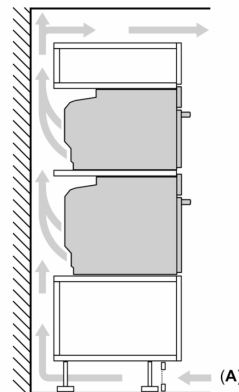

### Rozmery a technické informácie

- rozmery spotrebica (V x Š x H): 455 mm x 594 mm x 548 mm
- rozmery niky (V x Š x H): 450 mm - 455 mm x 560 mm - 568 mm x 550 mm
- "Rozmery potrebné pre zabudovanie nájdete v inštalačných materiáloch."

**Séria 8, Kompaktná zabudovateľná  
rúra s mikrovlnami, 60 x 45 cm,  
Čierna  
CMG778NB1**

Rozmery v mm

Montáž dvoch spotrebičov nad sebou

Výmena vzduchu

A: Otvor na prívod vzduchu  $\geq 200 \text{ cm}^2$