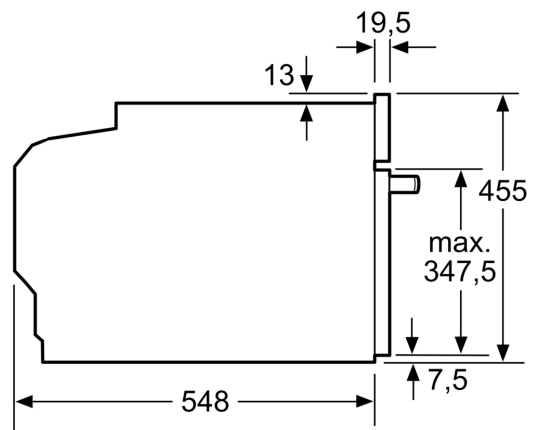

### Rozmery a technické informácie

- rozmery spotrebica (V x Š x H): 455 mm x 594 mm x 548 mm
- rozmery niky (V x Š x H): 450 mm - 455 mm x 560 mm - 568 mm x 550 mm
- "Rozmery potrebné pre zabudovanie nájdete v inštalačných materiáloch."

**Séria 8, Kompaktná zabudovateľná  
rúra s mikrovlnami, 60 x 45 cm,  
Čierna  
CMG778NB1**

Rozmery v mm

Montáž dvoch spotrebičov nad sebou

Výmena vzduchu

A: Otvor na prívod vzduchu  $\geq 200 \text{ cm}^2$