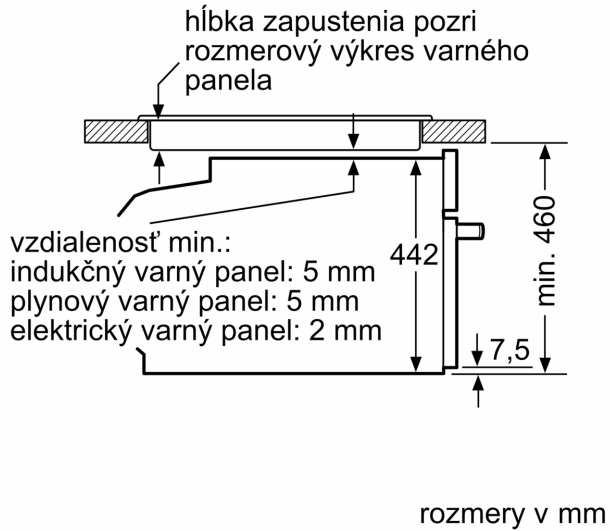

zabudovanie s varným panelom

Pokiaľ je kompaktný spotrebič zabudovaný pod varným panelom, musí byť dodržaná nasledujúca hrúbka pracovnej dosky (príp. vrátane nosnej konštrukcie).

Typ varného panela

min. hrúbka pracovnej dosky

Typ varného panela	min. hrúbka pracovnej dosky	
	nasadený	v rovine
indukčný varný panel	42 mm	43 mm
celoplošný indukčný varný panel	52 mm	53 mm
plynový varný panel	32 mm	43 mm
elektrický varný panel	32 mm	35 mm