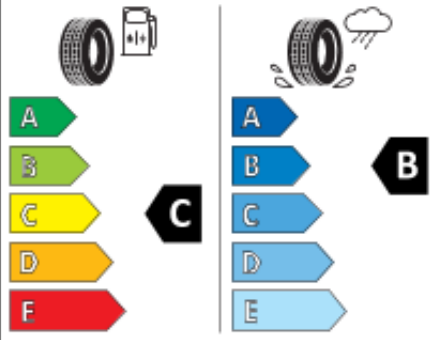

ENERG

BestDrive

1554739

235/55 R 17 103 Y XL

C1

09-2008