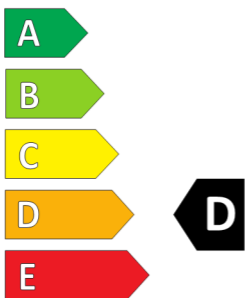

# ENERGY

GOODYEAR

517211

195/55R16 87H

C1

2020/740

517211