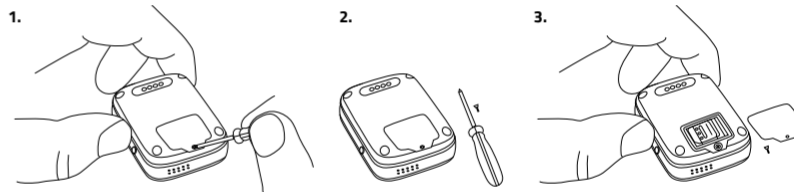

- Pro příjem hovoru na hodinkách je nutné povolit telefonní čísla v mobilní aplikaci. Podrobný popis je uveden v kompletní verzi manuálu viz odkaz níže.

3) Manuál

Kompletní průvodce aplikací a ovládání GPS locatoru je zveřejněn na webu:

<https://www.lamax-electronics.com/download/lamax-gpslocator/manual/>

Pozn. Vyžaduje připojení k internetu – měsíční spotřeba dat je cca 50 MB.

- Odšroubujte ochrannou krytku (obr. 1 a 2)
- Vložte SIM kartu do zařízení (obr. 3). Důkladně přiložte a zašroubujte zpět krytku, aby nedošlo k utopení zařízení z důvodu průniku vody skrz krytku dovnitř.
- Zapněte držením tlačítka Zapnutí/SOS po dobu alespoň 3 vteřin. Správné vložení SIM je znázorněno na obrázku: