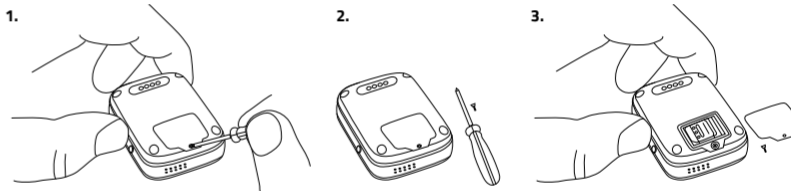

QR kód aplikácie:

<https://www.lamax-electronics.com/download/lamax-tracking/app/>

2) Spustenie produktu GPS Locator

- Pred použitím SIM karty sa uistite, že je vypnutý PIN kód a aktivovaný Internet. Odporúčame toto nastavenie overiť v mobilnom telefóne. ①
- Je nutné mať povolený hlasový a dátový prenos prostredníctvom GSM a GPRS. Je možné overiť u operátora danej SIM karty.
- Pribalená SIM karta je pripravená k použitiu.
- Pre prijímanie hovorov na hodinkách je nutné povoliť telefónne čísla v mobilnej aplikácii. Podrobný popis je uvedený v rozšírenej verzii manuálu vid' odkaz nižšie.

- Odšraubujte ochrannú krytku. (vid' obrázok 1 a 2)
- Vložte SIM kartu do zariadenia (vid' obrázok 3). Dôkladne priložte a zaskrutkujte späť krytku, aby nedošlo k utopeniu zariadenia z dôvodu prieniku vody cez krytku dovnútra.
- Zapnite držaním tlačidla Zapnutie/SOS na aspoň 3 sekundy. Správne vloženie SIM je znázornené na obrázku: