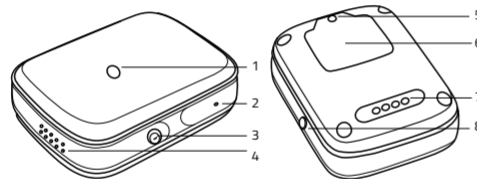

LAMAX GPS Locator

Quick Start Guide

Představení produktu LAMAX GPS Locator

- 1) Signalizační LED dioda
- 2) Mikrofon
- 3) Reset
- 4) Reproduktor
- 5) Šroubek u dvířek SIM karty
- 6) Slot na SIM kartu
- 7) Konektor napájení (magnetický)
- 8) SOS tlačítko; Vypnout / Zapnout

První kroky s produktem LAMAX GPS Locator

1) Instalace aplikace LAMAX Tracking

Nainstalujte si aplikaci **LAMAX Tracking** do svého chytrého telefonu. Je zdarma dostupná na Google Play a Appstore.

QR kód pro snadné stažení aplikace: