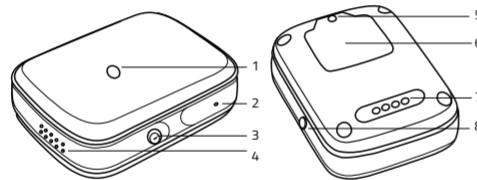

<https://www.lamax-electronics.com/download/lamax-gpslocator/manual/>

Pozn. Vyžaduje připojení k internetu – měsíční spotřeba dat je cca 50 MB.

- Odšroubujte ochrannou krytku (obr. 1 a 2)
- Vložte SIM kartu do zařízení (obr. 3). Důkladně přiložte a zašroubujte zpět krytku, aby nedošlo k utopení zařízení z důvodu průniku vody skrz krytku dovnitř.
- Zapněte držením tlačítka Zapnutí/SOS po dobu alespoň 3 vteřin. Správné vložení SIM je znázorněno na obrázku:

- Nyní spustte aplikaci **LAMAX Tracking** na svém mobilním telefonu a proveďte registraci dle pokynů v manuálu na webu

<https://www.lamax-electronics.com/download/lamax-gpslocator/manual/>

- Zkontrolujte, prosím, zda je LAMAX GPS Locator v aplikaci online. Pokud ne, vyčkejte několik minut a kontrolu opakujte. Tímto ověříte, že je SIM karta správně vložena.

LAMAX GPS Locator

Quick Start Guide

Predstavenie produktu LAMAX GPS Locator

- 1) Signalizačná LED dióda
- 2) Mikrofón
- 3) Reset
- 4) Reproduktor
- 5) Skrutka na dvierkach SIM karty
- 6) Slot na SIM kartu
- 7) Konektor napájania (magnetický)
- 8) SOS tlačidlo; Vypnúť/Zapnúť