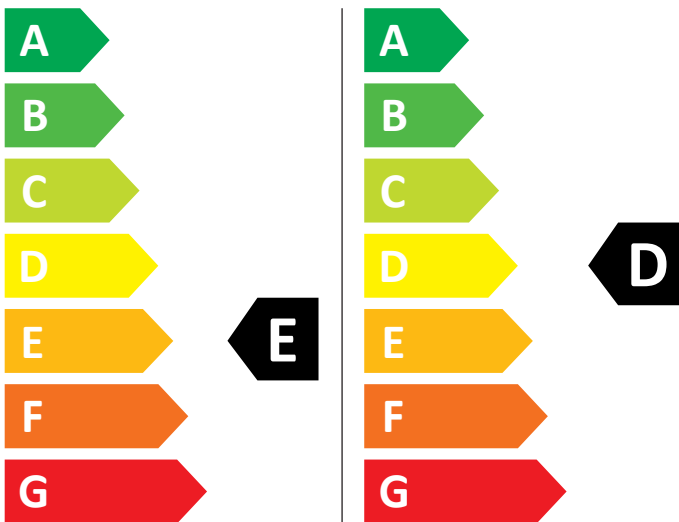

# ENERG

Romo

RDW8141B

377 kWh / 100

73 kWh / 100

6 kg

8 kg

90 L