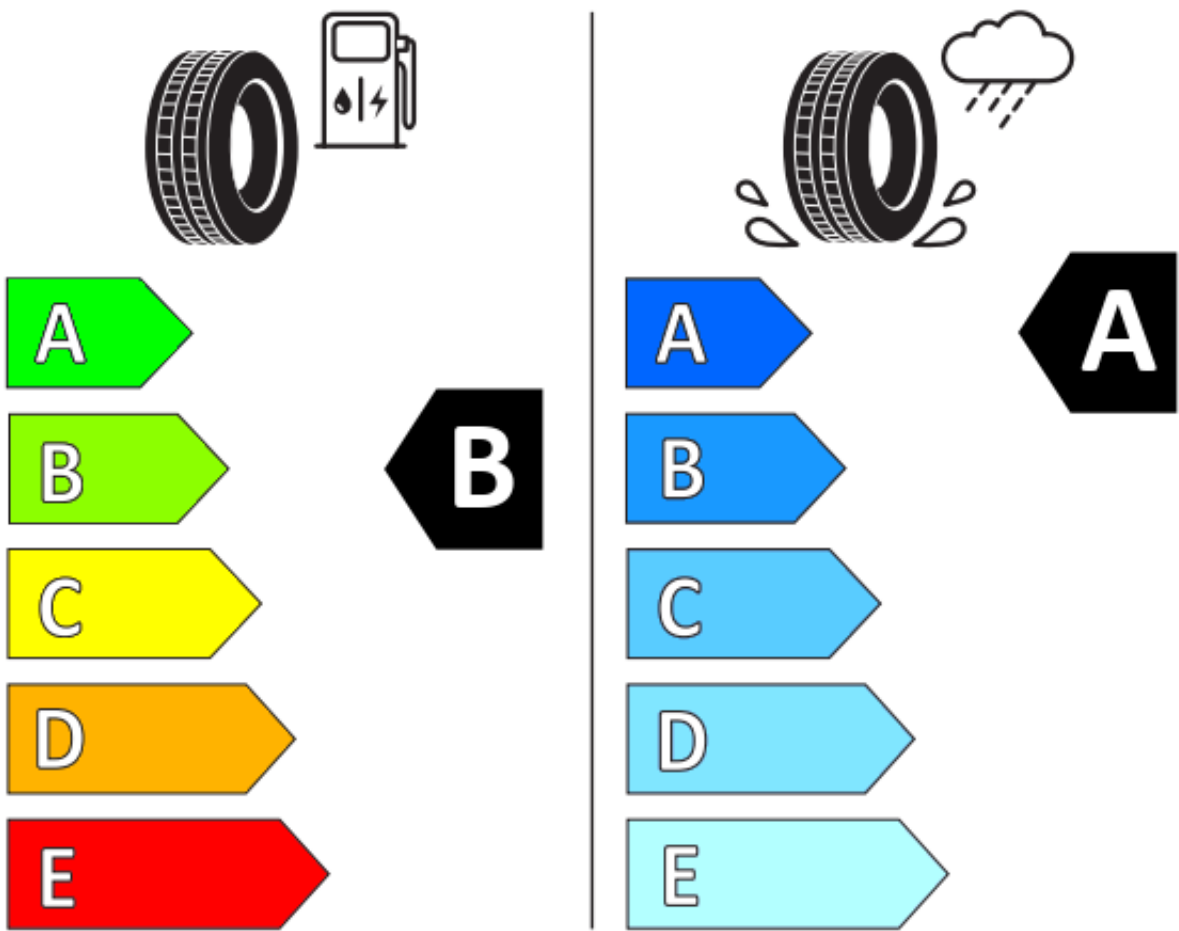

ENERG

Continental

4515920000

215/65R15 104 T

C2

2020/740