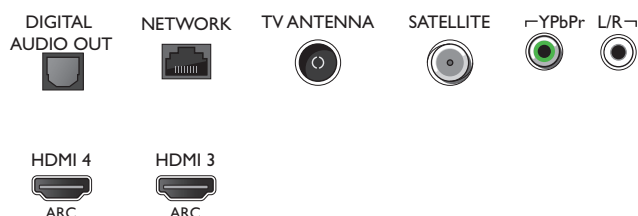

Príslušenstvo

- Dodávané príslušenstvo: Diaľkové ovládanie, Dve batérie AAA, Sieťový napájací kábel, Minikonektor na L/R, Kábel minikonektor na YPbPr, Stručná príručka spustenia, Brožúrka s právnymi a bezpečnostnými informáciami, Podstavec na stôl

Connections

Side

Bottom

Dátum vydania
2017-07-17

Verzia: 11.6.1

12 NC: 8670 001 44378
EAN: 87 18863 01147 8

© 2017 Koninklijke Philips N.V.
Všetky práva vyhradené.

Autor si vyhradzuje právo zmeny špecifikácií bez oznámenia. Ochranné známky sú majetkom Koninklijke Philips N.V. alebo ich príslušných vlastníkov.