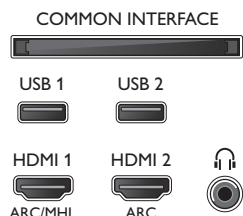

Connections

Side