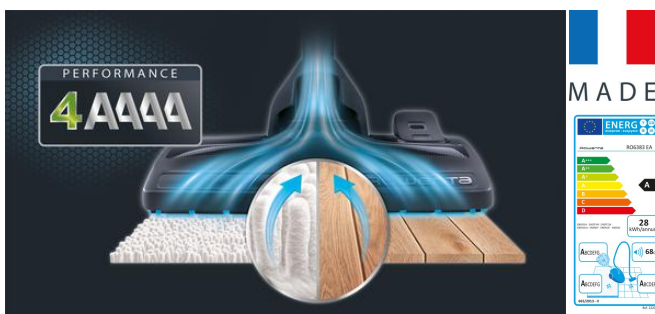

Rowenta®

SILENCE FORCE COMPACT 4A ANIMAL CARE
Vreckový vysávač
R06383EA

Tichý vysávač triedy 4A v kompaktnom prevedení. Odstráni aj zašľapané nečistoty!

Vysávač Silence Force 4A prešiel všetkými testami európskeho energetického štítku s najvyšším možným počtom bodov a dosiahol hodnotenie so samými A. Tento vysávač s hladkou a tichou prevádzkou ponúka vysokú výkonnosť v kompaktnom prevedení a zvláštnym príslušenstvom pre domácnosti so zvieratami, ktoré vlastníkom domácich miláčikov ponúka moderné riešenie upratovania.

*Miera filtrácie vysatého prachu ** V porovnaní s prechádzajúcim radom vysávačov Rowenta s príkonom 2200 W.