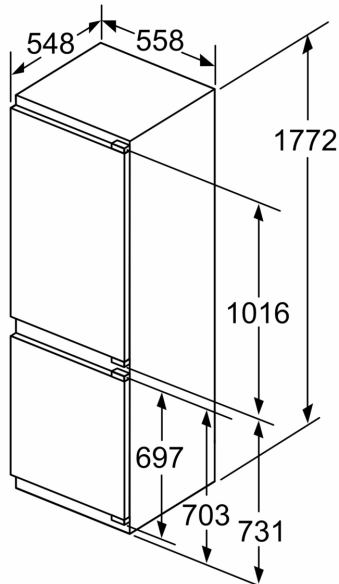

Rozmery

- rozmery prístroja (V x Š x H) : 177.2 cm x 55.8 cm x 54.8 cm
- rozmery niky (V x Š x H): 177.5 cm x 56.0 cm x 55.0 cm

Technické informácie

- záves dverí vpravo, voliteľný
- výškovo nastaviteľné nožičky vpredu
- klimatická trieda: SN-ST
- napätie: 220 - 240 V
- dĺžka prívodného kábla: 230 cm

Inštalácia / Montáž

Všeobecné informácie

Séria 6, Zabudovateľná chladnička s mrazničkou dole, 177.2 x 55.8 cm, ploché panty KIN86ADB0

Maximálna povolená hmotnosť čelného dielu

Namontované čelné diely, ktoré presahujú povolenú hmotnosť, môžu spôsobiť poškodenie a funkčný poruchu pántov

Δ Hmotnosť

A: Výška dvierok spotrebiča, vrátane pántov v mm

B: Netlmený pánt, čelný diel v kg

C: Tlmený pánt, čelný diel v kg

D: Ďalšie možné zataženie v kg so súpravou na intenzívne zataženie

A	B	C	D
1500-1750	22	22	B+5 / C+5
720-1400	19	19	
A1	15	19	
A2	15	19	

Rozmery v mm

výstup vzduchu
min. 200 cm^2

rozмеры в мм

rozмеры в мм

Odporúčané rozmery medzier pre plochý záves

F	R	X
16-19	0-3	2,5
20	0-1	3
	2-3	2,5
21	0-1	3
	2-3	2,5
22	0	4
	1	3,5
	2-3	3

Uvedené rozmery dvierok platia pre poldrážku dvierok 4 mm.