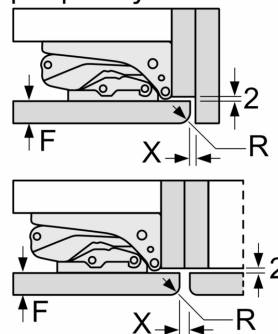

Rozmery v mm

výstup vzduchu
min. 200 cm^2

rozмеры в мм

rozмеры в мм

Odporúčané rozmery medzier pre plochý záves

F	R	X
16-19	0-3	2,5
20	0-1	3
	2-3	2,5
21	0-1	3
	2-3	2,5
22	0	4
	1	3,5
	2-3	3

Uvedené rozmery dvierok platia pre poldrážku dvierok 4 mm.

rozмеры в мм

Rozmery medzier odporúčané v tabuľke je potrebné dodržiavať, aby bolo zaručené bezproblémové otváranie dverí zariadenia a nedochádzalo k poškodeniu kuchynského nábytku.