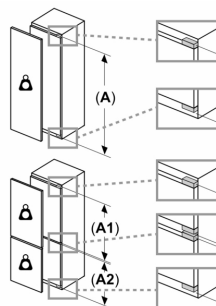

Rozmery

- rozmery prístroja (V x Š x H) : 177.2 cm x 55.8 cm x 54.8 cm
- rozmery niky (V x Š x H): 177.5 cm x 56.0 cm x 55.0 cm

Technické informácie

- záves dverí vpravo, voliteľný
- výškovo nastaviteľné nožičky vpredu
- klimatická trieda: SN-ST
- napätie: 220 - 240 V
- dĺžka prívodného kábla: 230 cm

Inštalácia / Montáž

Všeobecné informácie

Séria 6, Zabudovateľná chladnička s mrazničkou dole, 177.2 x 55.8 cm, ploché panty KIN86ADB0

Maximálna povolená hmotnosť čelného dielu

Namontované čelné diely, ktoré presahujú povolenú hmotnosť, môžu spôsobiť poškodenie a funkčný poruchu pántov