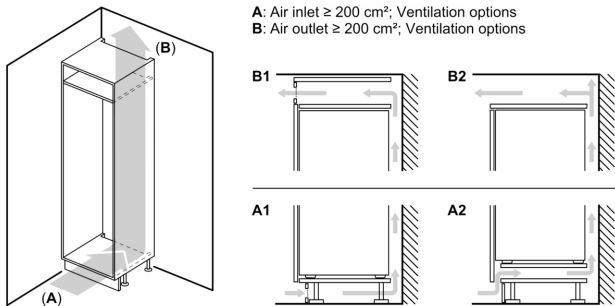

Rozmery

- rozmery prístroja (V x Š x H) : 177.2 cm x 55.8 cm x 54.8 cm
- rozmery niky (V x Š x H): 177.5 cm x 56.0 cm x 55.0 cm

Technické informácie

- záves dverí vpravo, voliteľný
- výškovo nastaviteľné nožičky vpredu
- klimatická trieda: SN-ST
- napätie: 220 - 240 V
- dĺžka prívodného kábla: 230 cm

Príslušenstvo

- 1 x miska na ľad

Špecifikácie

- Na základe výsledkov normalizovanej skúšky trvajúcej 24h. Skutočná spotreba energie závisí na spôsobe použitia a umiestnenia spotrebiča.

Životné prostredie a bezpečnosť

Inštalácia / Montáž

Všeobecné informácie

Séria 6, Zabudovateľná chladnička s mrazničkou dole, 177.2 x 55.8 cm, ploché panty KIN86ADB0

Maximálna povolená hmotnosť čelného dielu

Namontované čelné diely, ktoré presahujú povolenú hmotnosť, môžu spôsobiť poškodenie a funkčný poruchu pántov