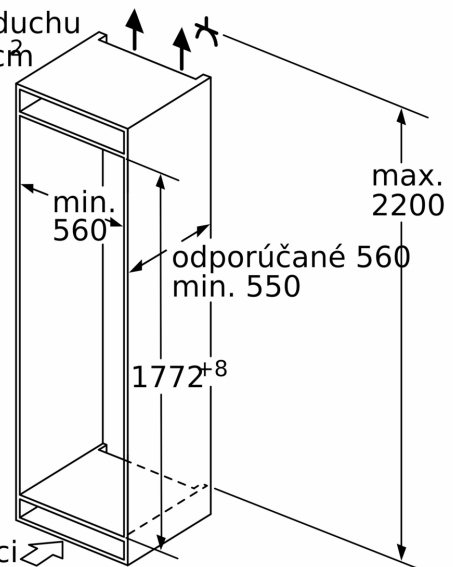

Rozmery

- rozmery prístroja (V x Š x H) : 177.2 cm x 55.8 cm x 54.8 cm
- rozmery niky (V x Š x H): 177.5 cm x 56.0 cm x 55.0 cm

Technické informácie

- záves dverí vpravo, voliteľný
- výškovo nastaviteľné nožičky vpredu
- klimatická trieda: SN-ST
- napätie: 220 - 240 V
- dĺžka prívodného kábla: 230 cm

Inštalácia / Montáž

Všeobecné informácie

Séria 6, Zabudovateľná chladnička s mrazničkou dole, 177.2 x 55.8 cm, ploché panty KIN86ADB0

Maximálna povolená hmotnosť čelného dielu

Namontované čelné diely, ktoré presahujú povolenú hmotnosť, môžu spôsobiť poškodenie a funkčný poruchu pántov

Δ Hmotnosť

A: Výška dvierok spotrebiča, vrátane pántov v mm

B: Netlmený pánt, čelný diel v kg

C: Tlmený pánt, čelný diel v kg

D: Ďalšie možné zataženie v kg so súpravou na intenzívne zataženie

A	B	C	D
1500-1750	22	22	B+5 / C+5
720-1400	19	19	
A1	15	19	
A2	15	19	

Rozmery v mm

výstup vzduchu
min. 200 cm^2

rozмеры в мм

rozмеры в мм

Odporúčané rozmery medzier pre plochý záves

F	R	X
16-19	0-3	2,5
20	0-1	3
	2-3	2,5
21	0-1	3
	2-3	2,5
22	0	4
	1	3,5
	2-3	3

Uvedené rozmery dvierok platia pre poldrážku dvierok 4 mm.