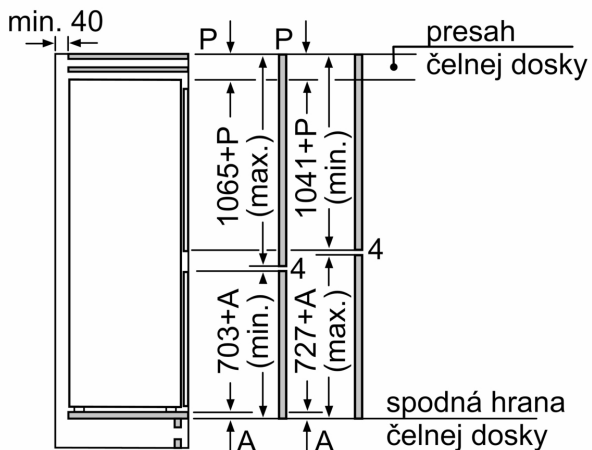

Rozmery

- rozmery prístroja (V x Š x H) : 177.2 cm x 55.8 cm x 54.8 cm
- rozmery niky (V x Š x H): 177.5 cm x 56.0 cm x 55.0 cm

Technické informácie

- záves dverí vpravo, voliteľný
- výškovo nastaviteľné nožičky vpredu
- klimatická trieda: SN-ST
- napätie: 220 - 240 V
- dĺžka prívodného kábla: 230 cm

Δ Hmotnosť

A: Výška dvierok spotrebiča, vrátane pántov v mm

B: Netlmený pánt, čelný diel v kg

C: Tlmený pánt, čelný diel v kg

D: Ďalšie možné zataženie v kg so súpravou na intenzívne zataženie

A	B	C	D
1500-1750	22	22	B+5 / C+5
720-1400	19	19	
A1	15	19	
A2	15	19	

Rozmery v mm

výstup vzduchu
min. 200 cm^2

rozмеры в мм

rozмеры в мм

Odporúčané rozmery medzier pre plochý záves

F	R	X
16-19	0-3	2,5
20	0-1	3
	2-3	2,5
21	0-1	3
	2-3	2,5
22	0	4
	1	3,5
	2-3	3

Uvedené rozmery dvierok platia pre poldrážku dvierok 4 mm.