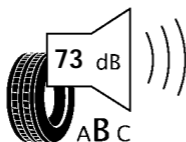

# ENERG

BRIDGESTONE

11979

265/70 R17 115R

C1

2020/740