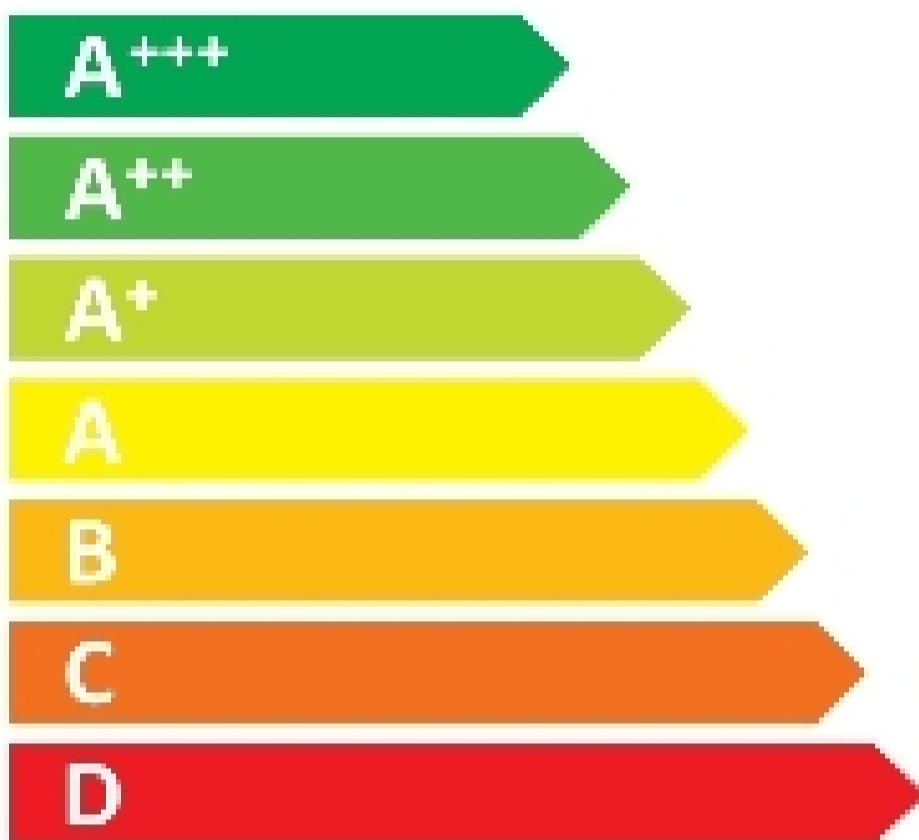

ENERG

енергия · ενεργεια

Y

UA

IE

IA

Miele KS 28423 D

A+++

ENERGIA · ЕНЕРГИЯ
ΕΝΕΡΓΕΙΑ · ENERGIA
ENERGY · ENERGIE · ENERGI

78
kWh/annum

390 L

0 L

37 dB