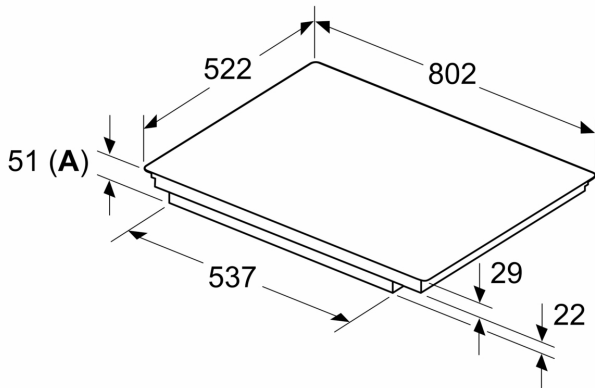

Séria 6, Indukčná varná doska, 80 cm, čierna, matná, inštalácia na pracovnú dosku bez rámčeka PVS81AHC1E

Rozmery v mm