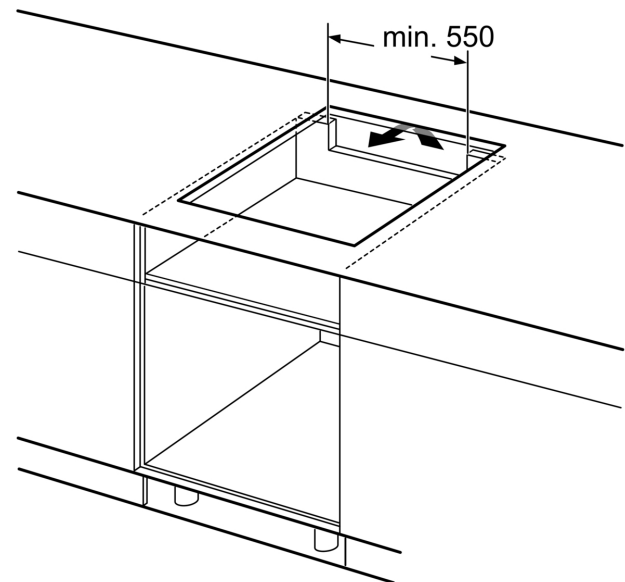

Inštalácia

- rozmery spotrebiča (V x Š x H): 51 x 802 x 522 mm
- rozmery pre vstavanie (V x Š x H): 51 x 750 x 490 - 500 mm
- min. hrúbka pracovnej dosky: 16 mm
- príkon: 7.4 kW
- PowerManagement: v prípade potreby obmedzí maximálny výkon (závisí na poistkovej ochrane elektrickej inštalácie)
- pripojovací kábel: 1.1 m, pripojovací kábel súčasťou balenia

Séria 6, Indukčná varná doska, 80 cm, čierna, matná, inštalácia na pracovnú dosku bez rámčeka PVS81AHC1E

Rozmery v mm

Rozmery v mm

A: Min. vzdialenosť od výrezu varného panela k stene

B: Vzdialenosť medzi povrchom pracovnej dosky a hornou hranou prednej časti rúry musí byť 30 mm

Pozri priestorové požiadavky rúry

Pracovná doska, do ktorej sa varný panel inštaluje, musí vydržať záťaž asi 60 kg. V prípade potreby je nutné použiť zodpovedajúcu spodnú konštrukciu

C	D	E
585-600	50	≥ 35
> 600	≥ 50	≥ 50

A: Hĺbka zapustenia

① Je potrebné počítať s vetracou štrbinou

rozmery v mm

Rozmery v mm

①
Je potrebné počítať
s vetracou štrbinou.

Rozmery v mm