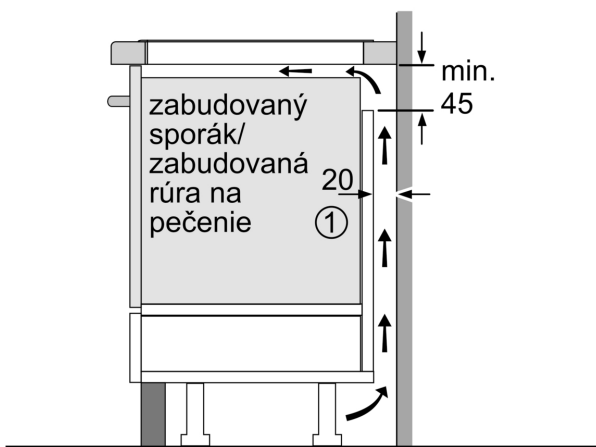

Technické údaje

Označenie produktového radu: sklokeramická varná zóna
 Konštrukcia: zabudovateľné
 Zdroj energie: elektrická
 Počet varných zón, ktoré možno použiť súčasne: 4
 Požadovaná veľkosť otvoru na inštaláciu (v x š x h): ... 51 x 750-750 x 490-500 mm
 Šírka: 802 mm
 Rozmery spotrebiča: 51x802x522 mm
 Rozmery zabaleného spotrebiča: 126x953x608 mm
 Hmotnosť netto: 15.2 kg
 Hmotnosť brutto: 16.7 kg
 Ukazovateľ zvyškového tepla: Separátne
 Umiestnenie ovládacieho panela: vpredu
 Základný materiál povrchu: sklokeramika
 Materiál povrchu: čierna, matná
 Dĺžka prívodného kábla: 110 cm
 EAN: 4242005586240
 Napätie: 220-240 V
 Frekvencia: 50-60 Hz

Inštalácia

- rozmery spotrebiča (V x Š x H): 51 x 802 x 522 mm
- rozmery pre vstavanie (V x Š x H): 51 x 750 x 490 - 500 mm
- min. hrúbka pracovnej dosky: 16 mm
- príkon: 7.4 kW
- PowerManagement: v prípade potreby obmedzí maximálny výkon (závisí na poistkovej ochrane elektrickej inštalácie)
- pripojovací kábel: 1.1 m, pripojovací kábel súčasťou balenia

Séria 6, Indukčná varná doska, 80 cm, čierna, matná, inštalácia na pracovnú dosku bez rámčeka PVS81AHC1E

Rozmery v mm

Rozmery v mm

A: Min. vzdialenosť od výrezu varného panela k stene

B: Vzdialenosť medzi povrchom pracovnej dosky a hornou hranou prednej časti rúry musí byť 30 mm

A: Hĺbka zapustenia

① Je potrebné počítať s vetracou štrbinou

rozmery v mm

Rozmery v mm

①
Je potrebné počítať
s vetracou štrbinou.

Rozmery v mm