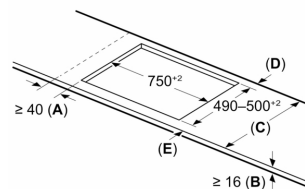

Inštalácia

- rozmery spotrebiča (V x Š x H): 51 x 802 x 522 mm
- rozmery pre vstavanie (V x Š x H): 51 x 750 x 490 - 500 mm
- min. hrúbka pracovnej dosky: 16 mm
- príkon: 7.4 kW
- PowerManagement: v prípade potreby obmedzí maximálny výkon (závisí na poistkovej ochrane elektrickej inštalácie)
- pripojovací kábel: 1.1 m, pripojovací kábel súčasťou balenia

Séria 6, Indukčná varná doska, 80 cm, čierna, matná, inštalácia na pracovnú dosku bez rámčeka PVS81AHC1E

Rozmery v mm

Rozmery v mm

A: Min. vzdialenosť od výrezu varného panela k stene

B: Vzdialenosť medzi povrchom pracovnej dosky a hornou hranou prednej časti rúry musí byť 30 mm