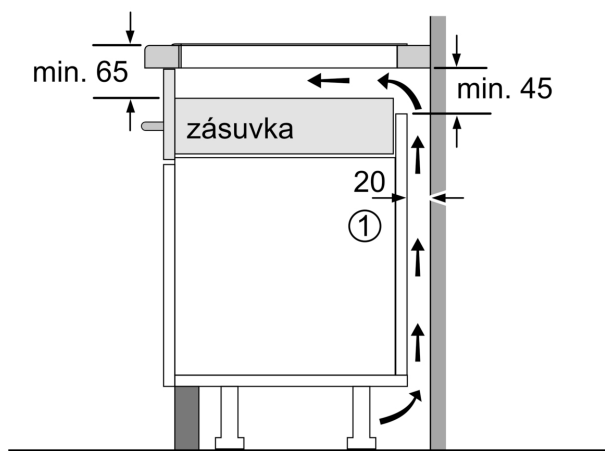

Inštalácia

- rozmery spotrebiča (V x Š x H): 51 x 802 x 522 mm
- rozmery pre vstavanie (V x Š x H): 51 x 750 x 490 - 500 mm
- min. hrúbka pracovnej dosky: 16 mm
- príkon: 7.4 kW
- PowerManagement: v prípade potreby obmedzí maximálny výkon (závisí na poistkovej ochrane elektrickej inštalácie)
- pripojovací kábel: 1.1 m, pripojovací kábel súčasťou balenia

Séria 6, Indukčná varná doska, 80 cm, čierna, matná, inštalácia na pracovnú dosku bez rámčeka PVS81AHC1E

Rozmery v mm

Rozmery v mm

A: Min. vzdialenosť od výrezu varného panela k stene

B: Vzdialenosť medzi povrchom pracovnej dosky a hornou hranou prednej časti rúry musí byť 30 mm

A: Hĺbka zapustenia

① Je potrebné počítať s vetracou štrbinou

rozmery v mm

Rozmery v mm

①
Je potrebné počítať
s vetracou štrbinou.

Rozmery v mm