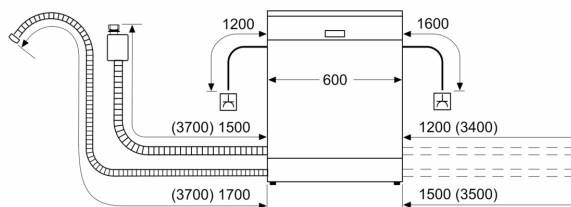

**Séria 6, Voľne stojaca umývačka
riadu, 60 cm, Brúsená čierna oceľ s
ochranou proti odtlačkom prstov
SMS6ECC12E**

rozmery v mm

⌘ zásuvka

( ) hodnoty s predžovacou súpravou