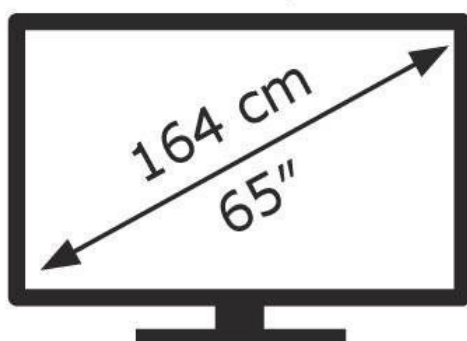

ENERG

TCL

65C815X1

135 kWh/1000h

ABCDEF**G**

204 kWh/1000h

3840 px

2160 px