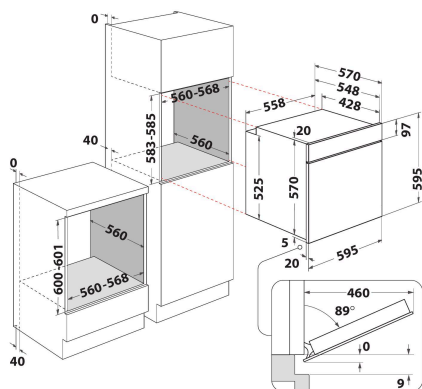

OMK38HU0X

12NC: 859991659920

GTIN (EAN) kód: 8003437939211

Whirlpool

SENSING THE DIFFERENCE

ZÁKLADNÁ CHARAKTERISTIKA

Skupina výrobkov	Rúra
Obchodný kód	OMK38HU0X
Hlavná farba výrobku	Nerez
Typ konštrukcie	Vstavaná
Typ ovládania	Mechanické
Typ nastavenia ovládania	-
Sú niektoré ovládacie prvky varných dosiek integrované?	Nie
Ktoré druhy varných plôch možno ovládať?	-
Automatické programy	Nie
Prúd (A)	13
Napätie (V)	220-240
Frekvencia (Hz)	50/60
Dĺžka elektrického prívodného kábla (cm)	90
Typ zástrčky	Nie
Hĺbka pri otvorených dverách 90 stupňov (mm)	-
Výška výrobku	595
Šírka výrobku	595
Hĺbka zabaleného výrobku	551
Minimálna výška výklenku	0
Minimálna šírka výklenku	0
Hĺbka výklenku	0
Čistá hmotnosť (kg)	26.9
Využitelný objem (dutiny)	71
Integrovaný čistiaci systém	Hydrolytické
Mriežky dutiny	1
Zásobníky	2

TECHNICKÉ VLASTNOSTI

Časovač	Áno
Časové ovládanie	Mechanické
Možnosti nastavenia času	Stop
Bezpečnostné zariadenie	-
Vnútorné osvetlenie	Áno
Počet vnútorných svetiel dutiny	1
Poloha vnútorných svetiel dutiny	Predná ľavá strana
Vedenie rúry v dutine	Mriežky
Sonda dutiny	Nie