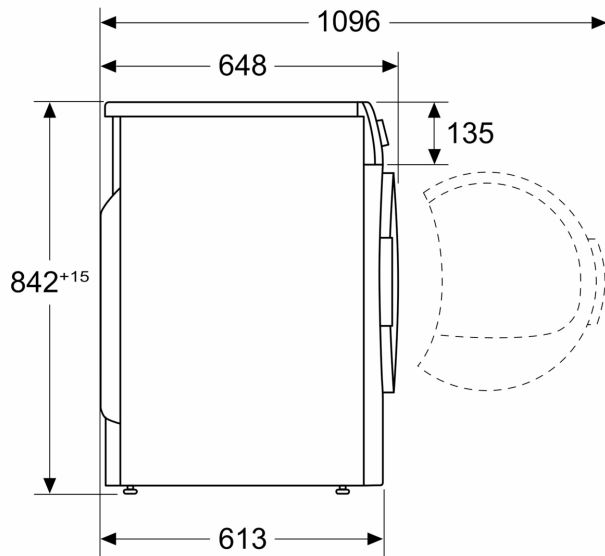

Technické údaje

Konštrukcia:	voľne stojace
Odnímateľná pracovná doska:	Nie
Záves dverí:	vpravo
Dĺžka prírodného kábla:	145.0 cm
Rozmery spotrebiča:	842x598x613 mm
Hmotnosť netto:	54.0 kg
Fluórované skleníkové plyny:	R290
Hermeticky uzavretý systém:	áno
EAN:	4242005521241
Príkion:	600 W
Istenie:	10 A
Napätie:	220-240 V
Frekvencia:	50 Hz
Maximálna kapacita v kg (EÚ 2017/1369):	9.0 kg
Trieda energetickej účinnosti ¹ :	C
Vážená spotreba energie na cyklus (EÚ 2017/1369):	1.10 kWh/cyklus
Vážená spotreba energie na 100 cyklov (EÚ 2017/1369):	110 kWh/100 cycles
Účinnosť kondenzácie (EÚ 2017/1369):	88 %
Trvanie programu polovičnej kapacity (EÚ 2017/1369):	1:52
Trvanie programu menovitej kapacity (EÚ 2017/1369):	3:00

Technické informácie

- možnosť zasunutia pod pracovnú dosku vo výške 85 cm
- rozmery (V x Š): 84.2 cm x 59.8 cm
- hĺbka spotrebiča: 61.3 cm
- hĺbka spotrebiča vr. dvierok: 64.8 cm
- hĺbka spotrebiča s otvorenými dvierkami: 109.6 cm
- technológia tepelného čerpadla s chladivom R290 šetrným k životnému prostrediu

Rozmery v mm

Rozmery v mm