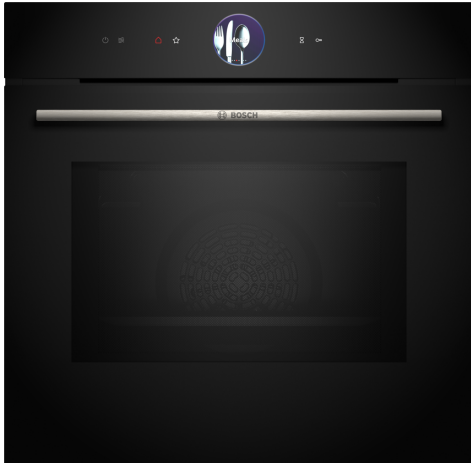

**Séria 8, Zabudovateľná kombinovaná rúra s mikrovlnami, 60 x 60 cm, Čierna HMG7361B1**

**Vstavaná rúra s mikrovlnami s digitálnym ovládacím prstencom a dotykovým displejom TFT: chutné pečené a zapekané pokrmy získate za veľmi krátky čas. Home Connect na ovládanie prostredníctvom aplikácie.**

- **Digitálny ovládací prsteneč:** jednoduchý a inovatívny spôsob výberu nastavení rúry.
- **TFT-Touchdisplay Plus:** jednoduché ovládanie vďaka inovatívnejmu digitálnemu ovládacímu prstencu a rozšírenému dotykovému TFT displeju.
- **Automatické vypnutie:** proces varenia sa automaticky zastaví hneď, ako je pokrm hotový.
- **Asistent rúry s hlasovým ovládaním:** jednoducho nastavte správny program.
- **4D horúci vzduch:** rovnomerné rozloženie tepla pre dokonalé výsledky - na akejkoľvek úrovni.