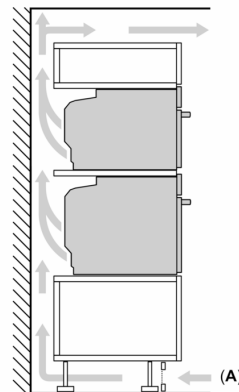

### Rozmery a technické informácie

- rozmery spotrebica (V x Š x H): 595 mm x 594 mm x 548 mm
- rozmery niky (V x Š x H): 585 mm - 595 mm x 560 mm - 568 mm x 550 mm
- "Rozmery potrebné pre zabudovanie nájdete v inštaláčnych materiáloch."

**Séria 8, Zabudovateľná kombinovaná rúra s mikrovlnami, 60 x 60 cm, Čierna HMG7361B1**

Rozmery v mm

- A: 19,5 mm
- B: Priestor pre pripojenie spotrebiča 320 x 115 mm
- C: Vetranie v podstavci ≥ 200 cm<sup>2</sup>

Montáž dvoch spotrebičov nad sebou

Výmena vzduchu

A: Otvor na prívod vzduchu ≥ 200 cm<sup>2</sup>

rozmery v mm

Pokiaľ je spotrebič zabudovaný pod varným panelom, musí byť dodržaná nasledujúca hrúbka pracovnej dosky (príp. vrátane nosnej konštrukcie).