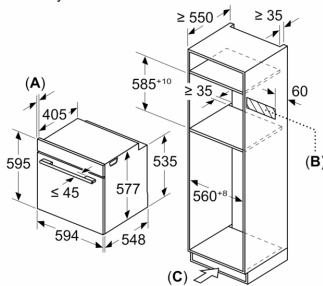

Séria 8, Zabudovateľná kombinovaná rúra s mikrovlnami, 60 x 60 cm, Čierna HMG7361B1

Rozmery v mm

- A: 19,5 mm
- B: Priestor pre pripojenie spotrebiča 320 x 115 mm
- C: Vetranie v podstavci ≥ 200 cm²

Montáž dvoch spotrebičov nad sebou

Výmena vzduchu