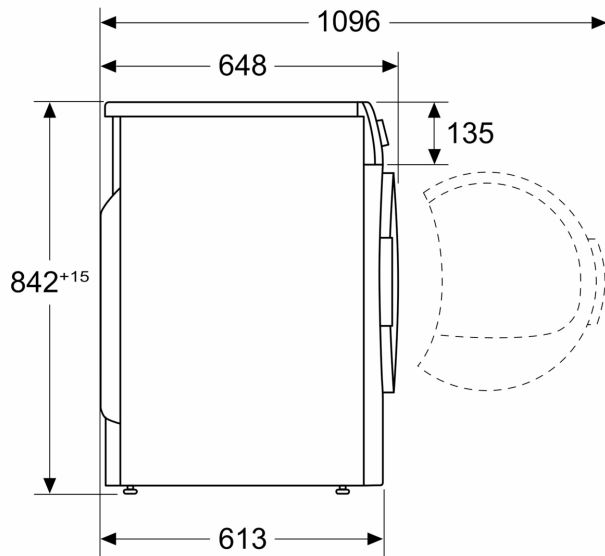

Technické údaje

Konštrukcia:	voľne stojace
Odnímateľná pracovná doska:	Nie
Záves dverí:	vpravo
Dĺžka prírodného kábla:	145.0 cm
Rozmery spotrebiča:	842x598x613 mm
Hmotnosť netto:	55.4 kg
Fluórované skleníkové plyny:	R290
Hermeticky uzavretý systém:	áno
EAN:	4242005523191
Príkon:	600 W
Istenie:	10 A
Napätie:	220-240 V
Frekvencia:	50 Hz
Maximálna kapacita v kg (EÚ 2017/1369):	9.0 kg
Trieda energetickej účinnosti ¹ :	C
Vážená spotreba energie na cyklus (EÚ 2017/1369):	1.10 kWh/cyklus
Vážená spotreba energie na 100 cyklov (EÚ 2017/1369):	110 kWh/100 cycles
Účinnosť kondenzácie (EÚ 2017/1369):	88 %
Trvanie programu polovičnej kapacity (EÚ 2017/1369):	1:52
Trvanie programu menovitej kapacity (EÚ 2017/1369):	3:00

Technické informácie

- možnosť zasunutia pod pracovnú dosku vo výške 85 cm
- rozmery (V x Š): 84.2 cm x 59.8 cm
- hĺbka spotrebiča: 61.3 cm
- hĺbka spotrebiča vr. dvierok: 64.8 cm
- hĺbka spotrebiča s otvorenými dvierkami: 109.6 cm
- technológia tepelného čerpadla s chladivom R290 šetrným k životnému prostrediu

Rozmery v mm

Rozmery v mm