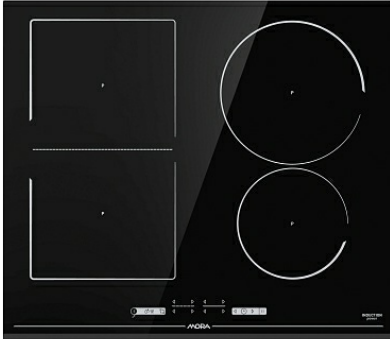

VDIT 655 FF

INDUKČNÁ VSTAVANÁ SKLOKERAMICKÁ PLATŇA

MORA

PLNÁ ŽIVOTA OD 1825

EAN kód: 3838782166433

- predná hrana skosená, ostatné zbrúsené
- dotykové ovládanie
- 4 indukčné zóny (2x okta-zóna 210 x 190 mm 2,1/3 kW, 1x 210 mm 2,3/3 kW, 1x 160 mm 1,4/1,85 kW)
- 1x AreaFlex (propojení varných zón nad sebou – levá strana)
- plynulá regulácia výkonu 0–9
- signalizácia funkcie
- funkcia PowerBoost (extra výkon u všetkých varných zón)
- funkcia StopGo (okamžité dočasné zastavenie varenia bez straty nastavených parametrov)
- funkcia StayWarm (udržiavanie teploty 70 °C)
- funkcia SoftMelt (šetrné roztápanie 42 °C)
- funkcia Recall (pamätová funkcia pre obnovenie nastavení)
- funkcia Timer (časový spínač varných zón s auto vypnutím)
- funkcia TimeAssist (automatický časovač varenia)
- funkcia EggTimer (kuchynská minútka)
- funkcia Delete (vypnutie všetkých nastavení jedným stlačením tlačidla)
- možnosť personalizácie nastavení
- ukazovateľ zvyškového tepla
- bezpečnostné zamknutie ovládanie varnej dosky
- automatické vypnutie indukčnej zóny po 1 min.
- elektrické napätie: 400 V
- menovitý príkon: 7,2 kW