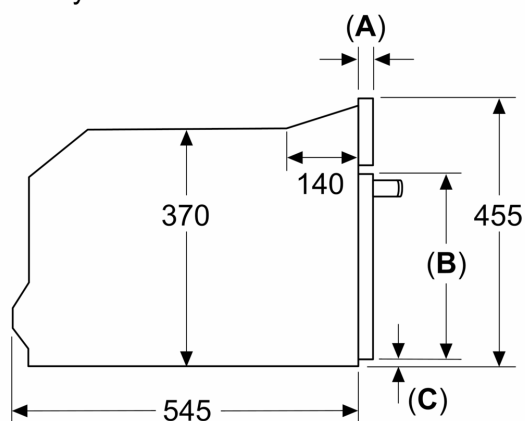

#### Technické informácie

- dĺžka napájacieho kábla: 150 cm
- celkový príkon elektro: 3.1 kW
- napätie: 220 - 240 V
- pre zabudovanie do vysokej skrinky

#### Rozmery a technické informácie

- rozmery spotrebica (V x Š x H): 455 mm x 594 mm x 564 mm
- rozmery niky (V x Š x H): 450 mm - 450 mm x 560 mm - 560 mm x 550 mm
- "Rozmery potrebné pre zabudovanie nájdete v inštalačných materiáloch."

**iQ700, Zabudovateľná  
mikrovlnná rúra, 60 x 45 cm,  
Čierna  
CE932GXB1**

Rozmerové výkresy

Rozmery v mm

**A: 19,5 mm**  
**B: ≤ 347,5 mm**  
**C: 7,5 mm**

Rozmery v mm

**A: 19,5 mm**  
**B: Miesto pre pripojenie spotrebiča  
300 x 200 mm**

Rozmery v mm

**A: 19,5 mm**  
**B: Miesto pre pripojenie spotrebiča  
300 x 200 mm**  
**C: Vetrание v podstavci ≥ 50 cm<sup>2</sup>**