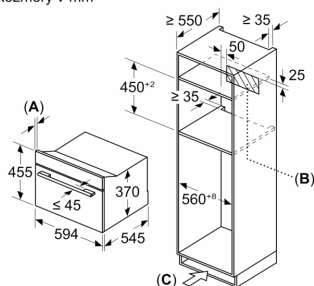

#### Rozmery a technické informácie

- rozmery spotrebica (V x Š x H): 455 mm x 594 mm x 564 mm
- rozmery niky (V x Š x H): 450 mm - 450 mm x 560 mm - 560 mm x 550 mm
- "Rozmery potrebné pre zabudovanie nájdete v inštalačných materiáloch."

**iQ700, Zabudovateľná  
mikrovlnná rúra, 60 x 45 cm,  
Čierna  
CE932GXB1**

Rozmerové výkresy

Rozmery v mm

**A: 19,5 mm**  
**B: ≤ 347,5 mm**  
**C: 7,5 mm**

Rozmery v mm

**A: 19,5 mm**  
**B: Miesto pre pripojenie spotrebiča  
300 x 200 mm**

Rozmery v mm

**A: 19,5 mm**  
**B: Miesto pre pripojenie spotrebiča  
300 x 200 mm**  
**C: Vetrание v podstavci ≥ 50 cm<sup>2</sup>**