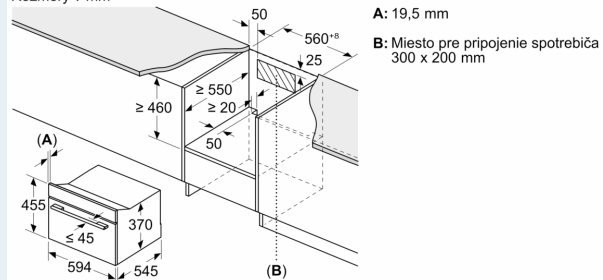

#### Rozmery a technické informácie

- rozmery spotrebica (V x Š x H): 455 mm x 594 mm x 564 mm
- rozmery niky (V x Š x H): 450 mm - 450 mm x 560 mm - 560 mm x 550 mm
- "Rozmery potrebné pre zabudovanie nájdete v inštalačných materiáloch."

**iQ700, Zabudovateľná  
mikrovlnná rúra, 60 x 45 cm,  
Čierna  
CE932GXB1**

Rozmerové výkresy

Rozmery v mm

**A: 19,5 mm**  
**B: ≤ 347,5 mm**  
**C: 7,5 mm**

Rozmery v mm

**A: 19,5 mm**  
**B: Miesto pre pripojenie spotrebiča  
300 x 200 mm**

Rozmery v mm

**A: 19,5 mm**  
**B: Miesto pre pripojenie spotrebiča  
300 x 200 mm**  
**C: Vetrание v podstavci ≥ 50 cm<sup>2</sup>**