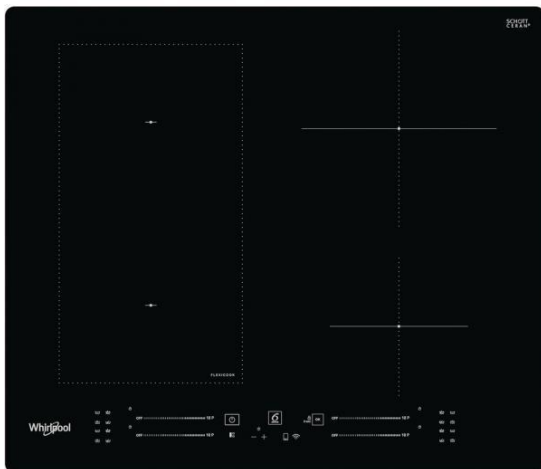

WL S2260 NE

Varná doska

Whirlpool

EAN kód: 8003437238215

Typ varnej dosky	indukčná
Kategória dosky	samostatná
Šírka dosky	do 60 cm

Vlastnosti

6. ZMYSEL varných dosiek	áno
WIFI ovládanie	áno
Povrch varnej dosky	sklokeramický
Farba	čierna
Vyhotovenie	bez rámečka
Ovládanie	Dotykové - 4 x slider pre každú zónu zvlášť
Počet varných zón	4
Umiestnenie ovládania	vpredú
Power Management 230V	áno
Flexi Cook zóna	áno
FlexiCook zóna	áno
Počet stupňov výkonu	18+booster

Funkcie varnej dosky

Hlavný vypínač	áno
Automatický ohrev 6.ZMYSEL	áno
Booster	áno
Nízkoteplotná / Rozpúšťanie	áno
Nízkoteplotná / Zahusťovanie	áno
Udržiavanie jedla v teple	áno
Časovač	áno
Ukazovateľ zostatkového tepla	áno
Detská poistka	áno

Varné zóny

Predná ľavá zóna	indukčná
Priemer prednej ľavej zóny	180/230 mm
Výkon prednej ľavej zóny/ Booster	1750/2200 W
Zadná ľavá zóna	indukčná
Priemer zadnej ľavej zóny	180/230 mm
Výkon zadnej ľavej zóny/ Booster	1750/2200 W
Zadná pravá zóna	indukčná
Priemer zadnej pravej zóny	210 mm
Výkon zadnej pravej zóny/ Booster	2100/3000 W
Predná pravá zóna	indukčná
Priemer prednej pravej zóny	145 mm
Výkon prednej pravej zóny/ Booster	1200/1600 W

Technické údaje

Maximálny príkon el. varnej dosky	7200 W
Frekvencia	50/60 Hz
Pripojenie na 230 V	áno
Doporučené pripojenie k sieti	400V 3N ~ V
Spotreba energie v pohotovostnom režime (2010/30/ EC)	< 1,0 W
Spotreba energie vo vypnutom režime (2010/30/ EC)	< 0,5 W
Rozmery (vxšxh)	52x590x510 mm
Rozmery s obalom (vxšxh)	120x675x600 mm
Rozmery otvoru pre zabudovanie (vxšxh)	30-60x560-562x480 mm
Hmotnosť	10,1 kg
Hmotnosť s obalom	11,1 kg