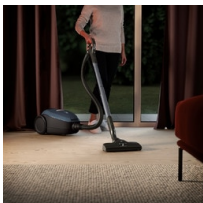

Náš najtichší vysávač, iba 57 dB (A) *

Inovatívny systém PureSound robí z PURE D8.2 náš najtichší vysávač. Vysávať tak môžete kedykoľvek bez toho, aby ste rušili ostatných.

*Merané v súlade s nariadením Komisie (EÚ) č. 666/2013 z 8. júla 2013.