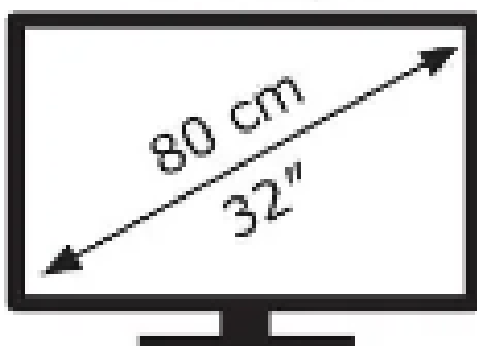

# ENERG

MSI

G32CQ4 E2

**33** kWh/1000h

ABCDEF**G**

**60** kWh/1000h

2560 px

1440 px