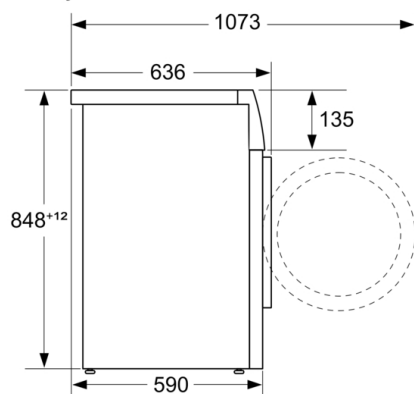

Konštrukcia: Voľne stojace

výška bez pracovnej dosky: -2 mm

rozmery spotrebiča: 848 x 598 x 590 mm

Hmotnosť netto: 72,1 kg

príkonnosť: 2300 W

istenie: 10 A

napätie: 220-240 V

frekvencia: 50-60 Hz

Technické informácie

- možnosť zasunutia pod pracovnú dosku vo výške 85 cm
- rozmery (V x Š): 84.8 cm x 59.8 cm
- hĺbka spotrebiča: 59.0 cm
- hĺbka spotrebiča vr. dvierok: 63.6 cm
- hĺbka spotrebiča s otvorenými dvierkami: 107.3 cm

rozmery v mm

rozmery v mm