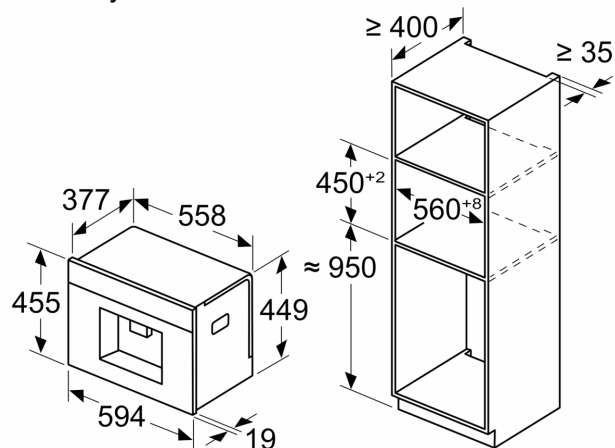

iQ700, Zabudovateľný plne automatický kávovar, Black CT918L1D0

Rozmerové výkresy

Rozmery v mm

A: 7,5 mm

Rozmery v mm

Zásobníky na zrná a vodu sa odstraňujú spredu
Odporúčaná hĺbka inštalácie 950–1450 mm

Rozmery v mm

Zásobníky na zrná a vodu sa odstraňujú spredu
Odporúčaná hĺbka inštalácie 950–1450 mm

Rozmery v mm

Inštalácia v ľavom rohu

Ak používate 92° obmedzovač závesu, je min. vzdialenosť od steny len 100 mm

Rozmerové výkresy

Rozmery v mm

Rozmery v mm