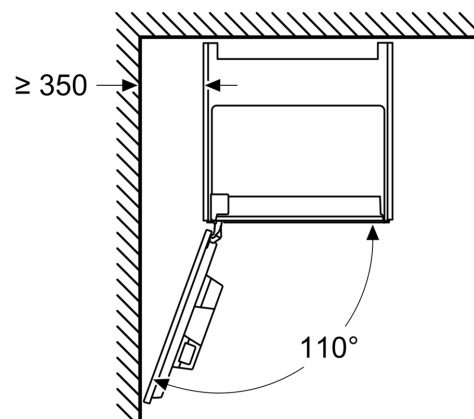

Výbava

Technické údaje

Typ inštalácie:	Vestavné
dýza na napenenie:	Nie
ukazovateľ:	Nie
bezpečnostný systém proti škodám spôsobeným vodou:	Áno
veľkosť porcie:	All cups
Rozmery výrobku:	455 x 594 x 385 mm
rozmery zabaleného spotrebiča:	540 x 560 x 670 mm
Požadovaná veľkosť otvoru pre inštaláciu (v x š x h):	449 x 558 x 376 mm
EAN:	4242003895603
Prúd:	10 A
Nominálne napätie:	220-240 V
frekvencia:	50/60 Hz
typ zástrčky:	Gardy zástrčka s uzemnením

iQ700, Zabudovateľný plne automatický kávovar, Black CT918L1D0

Rozmerové výkresy

Rozmery v mm

A: 7,5 mm

Rozmery v mm

Zásobníky na zrná a vodu sa odstraňujú spredu
Odporúčaná hĺbka inštalácie 950–1450 mm

Rozmery v mm

Zásobníky na zrná a vodu sa odstraňujú spredu
Odporúčaná hĺbka inštalácie 950–1450 mm

Rozmery v mm

Inštalácia v ľavom rohu

Ak používate 92° obmedzovač závesu, je min. vzdialenosť od steny len 100 mm

Rozmerové výkresy

Rozmery v mm

Rozmery v mm