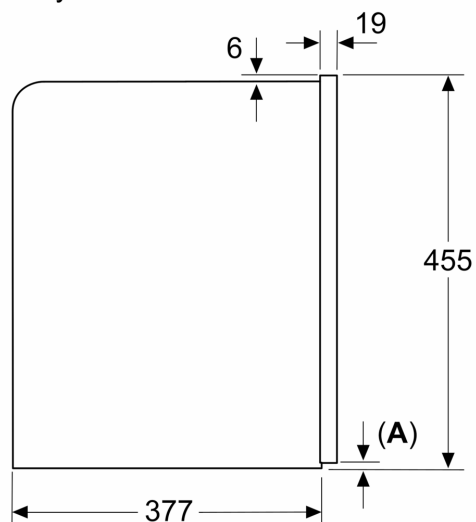

Výbava

Technické údaje

Typ inštalácie:	Vestavné
dýza na napenenie:	Nie
ukazovateľ:	Nie
bezpečnostný systém proti škodám spôsobeným vodou:	Áno
veľkosť porcie:	All cups
Rozmery výrobku:	455 x 594 x 385 mm
rozmery zabaleného spotrebiča:	540 x 560 x 670 mm
Požadovaná veľkosť otvoru pre inštaláciu (v x š x h):	449 x 558 x 376 mm
EAN:	4242003895603
Prúd:	10 A
Nominálne napätie:	220-240 V
frekvencia:	50/60 Hz
typ zástrčky:	Gardy zástrčka s uzemnením

iQ700, Zabudovateľný plne automatický kávovar, Black CT918L1D0

Rozmerové výkresy

Rozmery v mm

A: 7,5 mm

Rozmery v mm

Zásobníky na zrná a vodu sa odstraňujú spredu
Odporúčaná hĺbka inštalácie 950–1450 mm

Rozmery v mm

Rozmery v mm

Rozmery v mm