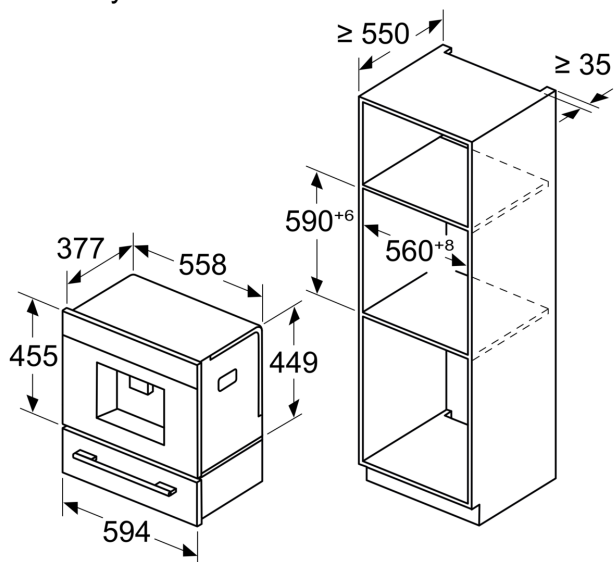

Výbava

Technické údaje

Typ inštalácie:	Vestavné
dýza na napenenie:	Nie
ukazovateľ:	Nie
bezpečnostný systém proti škodám spôsobeným vodou:	Áno
veľkosť porcie:	All cups
Rozmery výrobku:	455 x 594 x 385 mm
rozmery zabaleného spotrebiča:	540 x 560 x 670 mm
Požadovaná veľkosť otvoru pre inštaláciu (v x š x h):	449 x 558 x 376 mm
EAN:	4242003895603
Prúd:	10 A
Nominálne napätie:	220-240 V
frekvencia:	50/60 Hz
typ zástrčky:	Gardy zástrčka s uzemnením

iQ700, Zabudovateľný plne automatický kávovar, Black CT918L1D0

Rozmerové výkresy

Rozmery v mm

A: 7,5 mm

Rozmery v mm

Zásobníky na zrná a vodu sa odstraňujú spredu
Odporúčaná hĺbka inštalácie 950–1450 mm

Rozmery v mm

Zásobníky na zrná a vodu sa odstraňujú spredu
Odporúčaná hĺbka inštalácie 950–1450 mm

Rozmery v mm

Inštalácia v ľavom rohu

Ak používate 92° obmedzovač závesu, je min. vzdialenosť od steny len 100 mm

Rozmerové výkresy

Rozmery v mm

Rozmery v mm