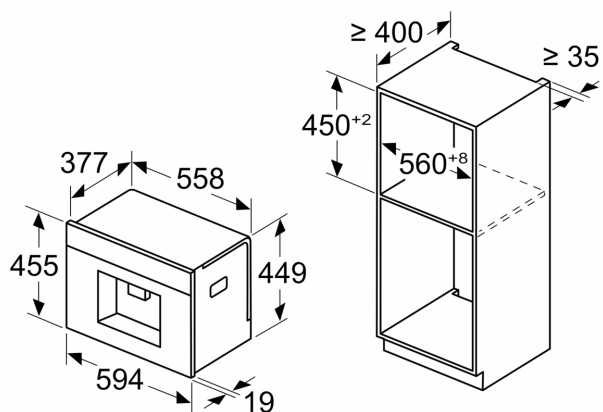

Výbava

Technické údaje

Typ inštalácie:	Vestavné
dýza na napenenie:	Nie
ukazovateľ:	Nie
bezpečnostný systém proti škodám spôsobeným vodou:	Áno
veľkosť porcie:	All cups
Rozmery výrobku:	455 x 594 x 385 mm
rozmery zabaleného spotrebiča:	540 x 560 x 670 mm
Požadovaná veľkosť otvoru pre inštaláciu (v x š x h):	449 x 558 x 376 mm
EAN:	4242003895603
Prúd:	10 A
Nominálne napätie:	220-240 V
frekvencia:	50/60 Hz
typ zástrčky:	Gardy zástrčka s uzemnením

iQ700, Zabudovateľný plne automatický kávovar, Black CT918L1D0

Rozmerové výkresy

Rozmery v mm

A: 7,5 mm

Rozmery v mm

Zásobníky na zrná a vodu sa odstraňujú spredu
Odporúčaná hĺbka inštalácie 950–1450 mm

Rozmery v mm

Zásobníky na zrná a vodu sa odstraňujú spredu
Odporúčaná hĺbka inštalácie 950–1450 mm

Rozmery v mm

Inštalácia v ľavom rohu

Ak používate 92° obmedzovač závesu, je min. vzdialenosť od steny len 100 mm

Rozmerové výkresy

Rozmery v mm

Rozmery v mm