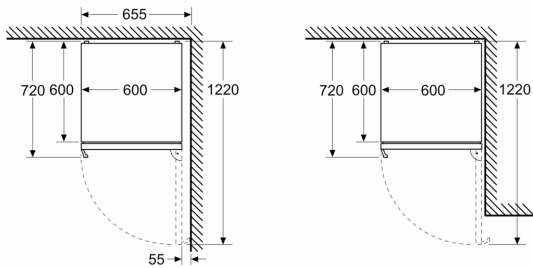

**Séria 4, Voľne stojaca chladnička s
mrazničkou dole, 203 x 60 cm,
Čierna matná oceľ s úpravou proti
odtláčkom prstov, Total No Frost
KGN39VXAU**

Rozmery v mm