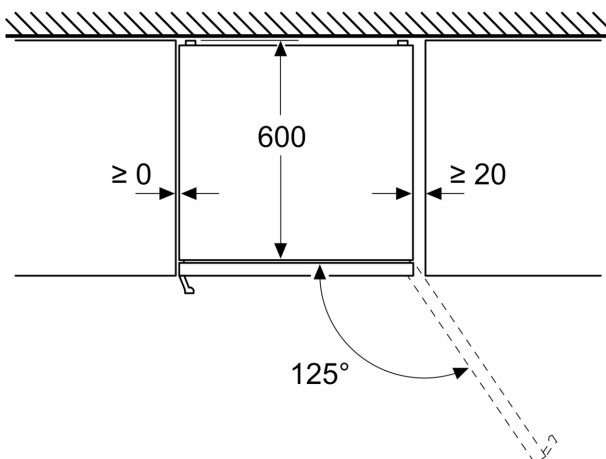

#### Rozmery

- rozmery prístroja (V x Š x H) : 203.0 cm x 60.0 cm x 66.5 cm

#### Všeobecné informácie

**Séria 4, Voľne stojaca chladnička s  
mrazničkou dole, 203 x 60 cm,  
Čierna matná oceľ s úpravou proti  
odtláčkom prstov, Total No Frost  
KGN39VXAU**

Rozmery v mm

Rozmery v mm

Rozmery v mm

Rozmery v mm