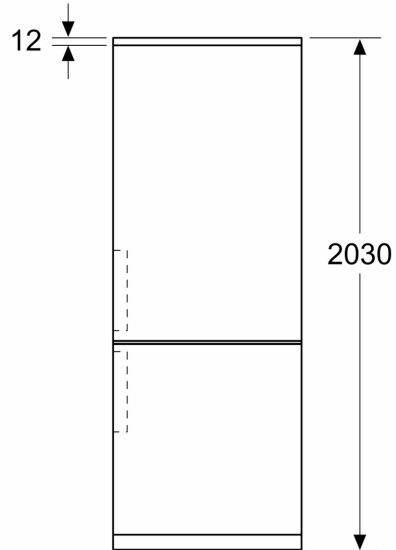

#### Rozmery

- rozmery prístroja (V x Š x H) : 203.0 cm x 60.0 cm x 66.5 cm

#### Všeobecné informácie

**Séria 4, Voľne stojaca chladnička s  
mrazničkou dole, 203 x 60 cm,  
Čierna matná oceľ s úpravou proti  
odtláčkom prstov, Total No Frost  
KGN39VXAU**

Rozmery v mm

Rozmery v mm

Rozmery v mm

Rozmery v mm