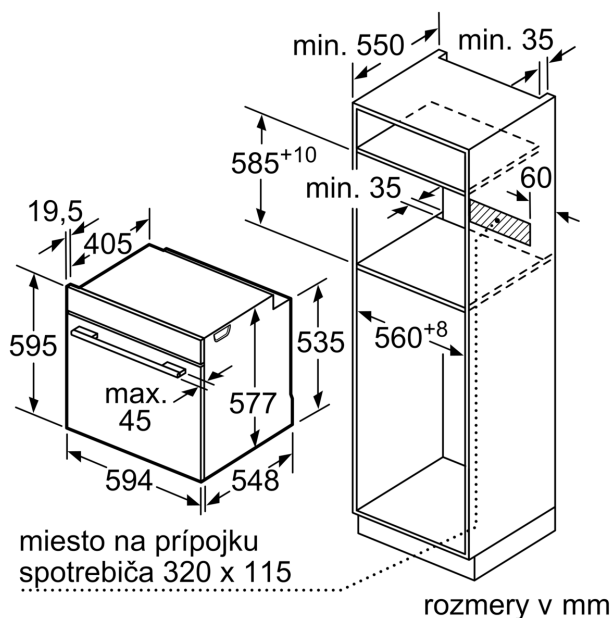

- elektronický zámok dverí
- detská poistka bezpečnostné vypínanie ukazovateľ zvyškového tepla tlačidlo štart/stop spínač kontaktu dverí

Technické informácie

- dĺžka napájacieho kábla: 120 cm
- napätie: 220 - 240 V
- celkový príkon elektro: 3.6 kW
- trieda spotreby energie (podľa normy EU 65/2014): A+
- spotreba energie na cyklus pri konvenčnom ohreve: 0.87 kWh (na stupnici triedy energetickej účinnosti od A+++ do D) spotreba energie na cyklus v režime cirkulácie vzduchu: 0.69 kWh
- počet priestorov na pečenie: 1 zdroj tepla: elektrina objem priestoru na pečenie: 71 l

Rozmery a technické informácie

- rozmery spotrebica (V x Š x H): 595 mm x 594 mm x 548 mm
- rozmery niky (V x Š x H): 585 mm - 595 mm x 560 mm - 568 mm x 550 mm
- "Rozmery potrebné pre zabudovanie nájdete v inštaláčnych materiáloch."

Séria 8, Zabudovateľná rúra na pečenie, 60 x 60 cm, Čierna HBG7742B1

Montáž dvoch spotrebičov nad sebou
Výmena vzduchu

A: Otvor na prívod vzduchu $\geq 200 \text{ cm}^2$

rozmery v mm

Pokiaľ je spotrebič zabudovaný pod varným panelom, musí byť dodržaná nasledujúca hrúbka pracovnej dosky (príp. vrátane nosnej konštrukcie).