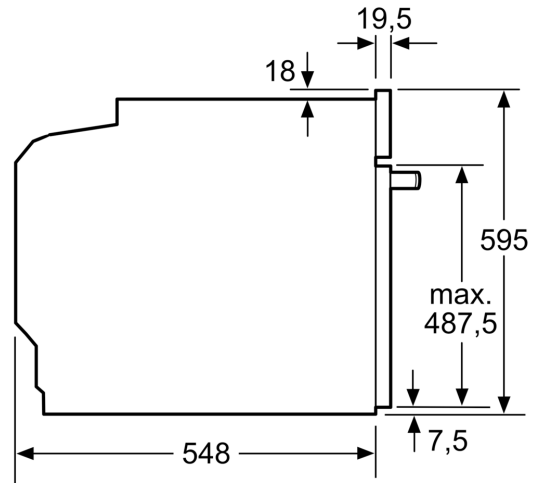

Séria 8, Zabudovateľná rúra na pečenie, 60 x 60 cm, Čierna HBG7742B1

Montáž dvoch spotrebičov nad sebou
Výmena vzduchu

A: Otvor na prívod vzduchu $\geq 200 \text{ cm}^2$

rozmery v mm