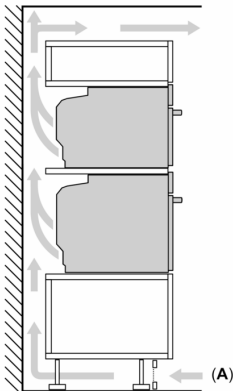

- elektronický zámok dverí
- detská poistka bezpečnostné vypínanie ukazovateľ zvyškového tepla tlačidlo štart/stop spínač kontaktu dverí

Technické informácie

- dĺžka napájacieho kábla: 120 cm
- napätie: 220 - 240 V
- celkový príkon elektro: 3.6 kW
- trieda spotreby energie (podľa normy EU 65/2014): A+
- spotreba energie na cyklus pri konvenčnom ohreve: 0.87 kWh (na stupnici triedy energetickej účinnosti od A+++ do D) spotreba energie na cyklus v režime cirkulácie vzduchu: 0.69 kWh
- počet priestorov na pečenie: 1 zdroj tepla: elektrina objem priestoru na pečenie: 71 l

Rozmery a technické informácie

- rozmery spotrebica (V x Š x H): 595 mm x 594 mm x 548 mm
- rozmery niky (V x Š x H): 585 mm - 595 mm x 560 mm - 568 mm x 550 mm
- "Rozmery potrebné pre zabudovanie nájdete v inštaláčnych materiáloch."

Séria 8, Zabudovateľná rúra na pečenie, 60 x 60 cm, Čierna HBG7742B1

Montáž dvoch spotrebičov nad sebou
Výmena vzduchu

A: Otvor na prívod vzduchu $\geq 200 \text{ cm}^2$

rozmery v mm

Pokiaľ je spotrebič zabudovaný pod varným panelom, musí byť dodržaná nasledujúca hrúbka pracovnej dosky (príp. vrátane nosnej konštrukcie).