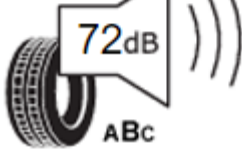

ENERG

GRIPMAX

GRM2553521VPWXL

255/35 R 21 PRO WINTER 98V XL

1

Úspora paliva

Přilnavost na mokru

Úroveň hluku