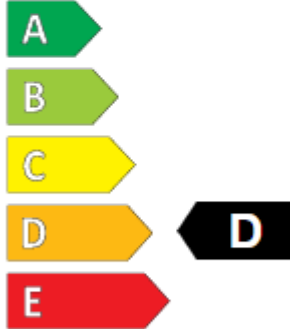

ENERG

GRIPMAX

GRM2553521VPWXL

255/35 R 21 PRO WINTER 98V XL

1

Úspora paliva

Přilnavost na mokru

Úroveň hluku