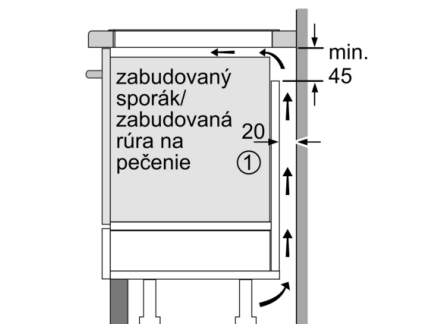

Design

- predná fazeta

Bezpečnosť

- 2-stupňový ukazovateľ zostatkového tepla pre každú varnú zónu: indikuje, ktoré varné zóny sú stále horúce alebo teplé
- detská poistka: zabráni nechcenej aktivácii varnej dosky
- funkcia Pozastavenie: pozastavte proces ohrievania, napr. aby ste skontrolovali, kto zvoní pri dverách
- hlavný vypínač: vypnite všetky varné zóny stlačením tlačidla
- bezpečnostné vypínanie: z bezpečnostných dôvodov sa ohrev vypne po nastavenom čase bez ďalšej užívateľskej interakcie (možno nastaviť)

Inštalácia

- rozmery spotrebiča (V x Š x H): 51 x 802 x 522 mm
- rozmery pre vstavenie (V x Š x H): 51 x 750 x 490 - 500 mm
- min. hrúbka pracovnej dosky: 16 mm
- príkon: 7.4 kW
- PowerManagement: v prípade potreby obmedzí maximálny výkon (závisí na poistkovej ochrane elektrickej inštalácie)

Séria 6, Indukčná varná doska, 80 cm, inštalácia na pracovnú dosku bez rámčeka PXV831HC1E

Rozmery v mm

A: Hĺbka zapustenia

① Je potrebné počítať s vetracou štrbinou

rozmery v mm

① Je potrebné počítať s vetracou štrbinou.

Rozmery v mm