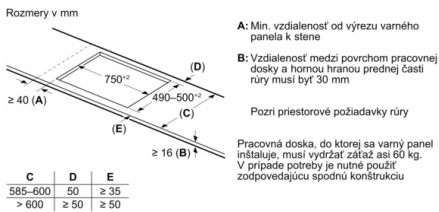

Séria 6, Indukčná varná doska, 80 cm, inštalácia na pracovnú dosku bez rámčeka PXV831HC1E