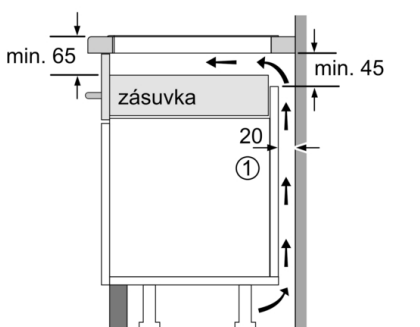

Inštalácia

- rozmery spotrebiča (V x Š x H): 51 x 802 x 522 mm
- rozmery pre vstavenie (V x Š x H): 51 x 750 x 490 - 500 mm
- min. hrúbka pracovnej dosky: 16 mm
- príkon: 7.4 kW
- PowerManagement: v prípade potreby obmedzí maximálny výkon (závisí na poistkovej ochrane elektrickej inštalácie)

Séria 6, Indukčná varná doska, 80 cm, inštalácia na pracovnú dosku bez rámčeka PXV831HC1E

Rozmery v mm

A: Hĺbka zapustenia

① Je potrebné počítať s vetracou štrbinou

rozmery v mm

① Je potrebné počítať s vetracou štrbinou.

Rozmery v mm