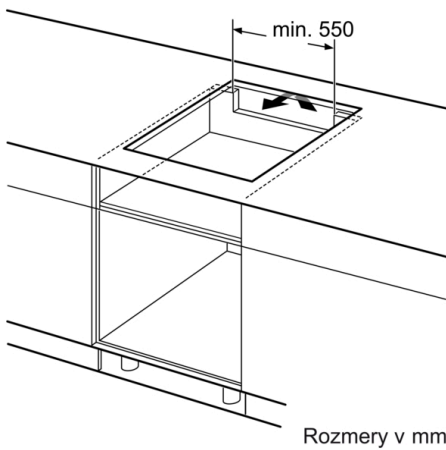

Inštalácia

- rozmery spotrebiča (V x Š x H): 51 x 802 x 522 mm
- rozmery pre vstavenie (V x Š x H): 51 x 750 x 490 - 500 mm
- min. hrúbka pracovnej dosky: 16 mm
- príkon: 7.4 kW
- PowerManagement: v prípade potreby obmedzí maximálny výkon (závisí na poistkovej ochrane elektrickej inštalácie)

Séria 6, Indukčná varná doska, 80 cm, inštalácia na pracovnú dosku bez rámčeka PXV831HC1E

Rozmery v mm

A: Hĺbka zapustenia

① Je potrebné počítať s vetracou štrbinou

rozmery v mm

① Je potrebné počítať s vetracou štrbinou.

Rozmery v mm