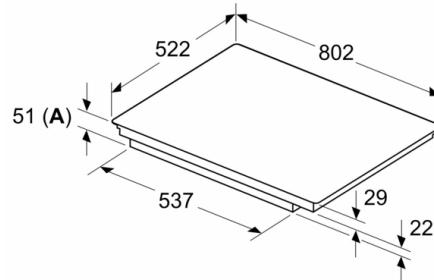

Inštalácia

- rozmery spotrebiča (V x Š x H): 51 x 802 x 522 mm
- rozmery pre vstavenie (V x Š x H): 51 x 750 x 490 - 500 mm
- min. hrúbka pracovnej dosky: 16 mm
- príkon: 7.4 kW
- PowerManagement: v prípade potreby obmedzí maximálny výkon (závisí na poistkovej ochrane elektrickej inštalácie)

Séria 6, Indukčná varná doska, 80 cm, inštalácia na pracovnú dosku bez rámčeka PXV831HC1E

Rozmery v mm

A: Hĺbka zapustenia

① Je potrebné počítať s vetracou štrbinou

rozmery v mm

① Je potrebné počítať s vetracou štrbinou.

Rozmery v mm