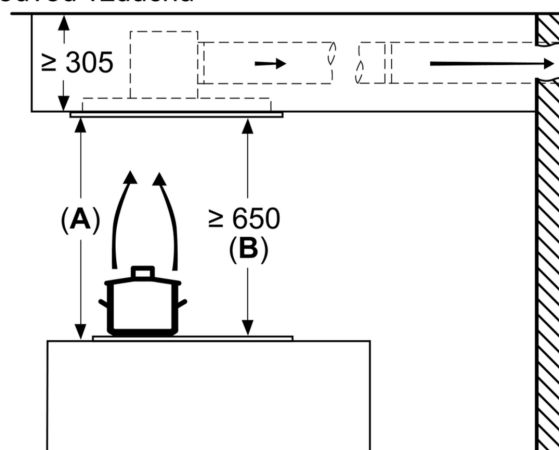

#### Rozmery

- rozmery pri odtáhu (VxŠxH): 300-300 x 900 x 500 mm
- rozmery pri recirkulácii (VxŠxH): 300-300 x 900 x 500 mm
- rozmery pre zabudovanie (V x Š x H): 299 x 888 x 487 mm
- jednoducho čistiteľný vnútorný rám
- odťahová rúra s Ø 150 mm (Ø 150 mm súčasťou)

## iQ500, Stropný odsávač pár, 90 cm, Nerez LR97CAQ50

### Rozmerové výkresy

Výpusť ventilátora sa môže otáčať vo všetkých štyroch smeroch

rozмеры в мм

rozмеры в мм  
odvod vzduchu

**A:** optimálny výkon 700-1500  
**B:** od hornej hrany nosiča nádob

rozмеры в мм  
cirkulácia

rozmery v mm