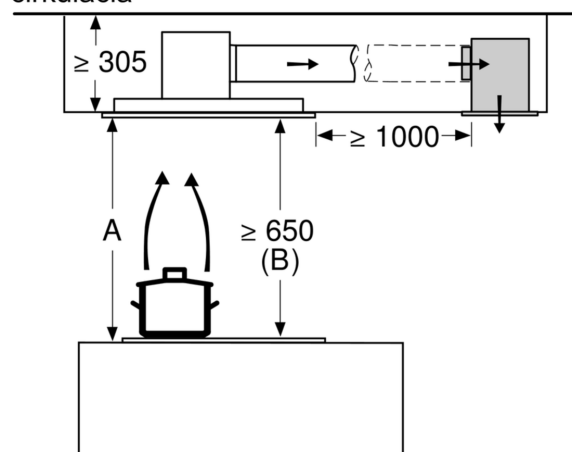

#### Rozmery

- rozmery pri odtáhu (VxŠxH): 300-300 x 900 x 500 mm
- rozmery pri recirkulácii (VxŠxH): 300-300 x 900 x 500 mm
- rozmery pre zabudovanie (V x Š x H): 299 x 888 x 487 mm
- jednoducho čistiteľný vnútorný rám
- odťahová rúra s Ø 150 mm (Ø 150 mm súčasťou)

### Rozmerové výkresy

Výpusť ventilátora sa môže otáčať vo všetkých štyroch smeroch

rozмеры в мм

rozмеры в мм  
odvod vzduchu

**A:** optimálny výkon 700-1500  
**B:** od hornej hrany nosiča nádob

rozмеры в мм  
cirkulácia

**A:** optimálny výkon 700-1500  
**B:** od vrchnej hrany mriežky

rozмеры в мм  
cirkulácia

**A:** optimálny výkon 700-1500  
**B:** od vrchnej hrany mriežky

rozmery v mm