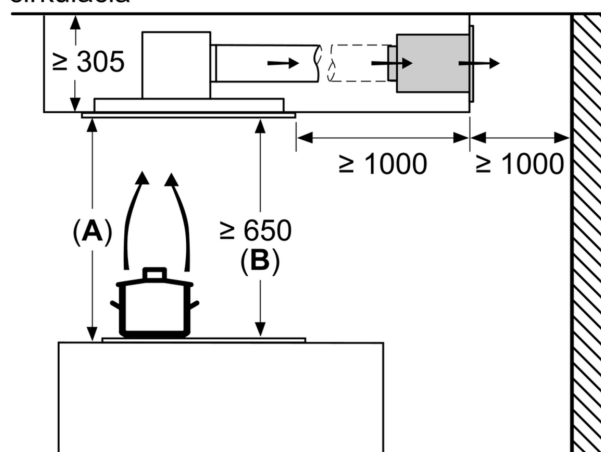

#### Rozmery

- rozmery pri odtáhu (VxŠxH): 300-300 x 900 x 500 mm
- rozmery pri recirkulácii (VxŠxH): 300-300 x 900 x 500 mm
- rozmery pre zabudovanie (V x Š x H): 299 x 888 x 487 mm
- jednoducho čistiteľný vnútorný rám
- odťahová rúra s Ø 150 mm (Ø 150 mm súčasťou)

### Rozmerové výkresy

Výpusť ventilátora sa môže otáčať vo všetkých štyroch smeroch

rozмеры в мм

rozмеры в мм  
odvod vzduchu

**A:** optimálny výkon 700-1500  
**B:** od hornej hrany nosiča nádob

rozмеры в мм  
cirkulácia

**A:** optimálny výkon 700-1500  
**B:** od vrchnej hrany mriežky

rozмеры в мм  
cirkulácia

**A:** optimálny výkon 700-1500  
**B:** od vrchnej hrany mriežky

rozmery v mm