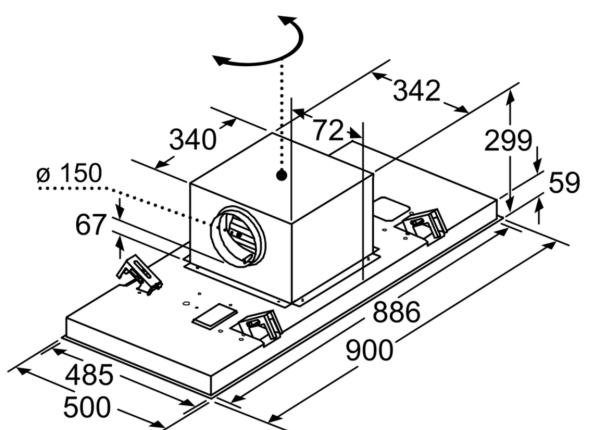

#### Rozmery

- rozmery pri odtáhu (VxŠxH): 300-300 x 900 x 500 mm
- rozmery pri recirkulácii (VxŠxH): 300-300 x 900 x 500 mm
- rozmery pre zabudovanie (V x Š x H): 299 x 888 x 487 mm
- jednoducho čistiteľný vnútorný rám
- odťahová rúra s Ø 150 mm (Ø 150 mm súčasťou)

### Rozmerové výkresy

Výpusť ventilátora sa môže otáčať vo všetkých štyroch smeroch

rozмеры в мм

rozмеры в мм  
odvod vzduchu

**A:** optimálny výkon 700-1500  
**B:** od hornej hrany nosiča nádob

rozмеры в мм  
cirkulácia