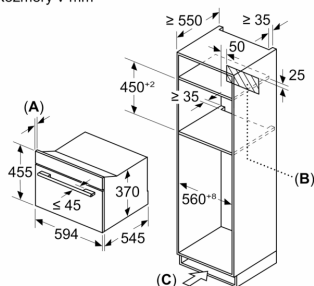

#### Rozmery a technické informácie

- rozmery spotrebica (V x Š x H): 455 mm x 594 mm x 564 mm
- rozmery niky (V x Š x H): 450 mm - 450 mm x 560 mm - 560 mm x 550 mm
- "Rozmery potrebné pre zabudovanie nájdete v inštalačných materiáloch."

**iQ700, Zabudovateľná  
mikrovlnná rúra, 60 x 45 cm,  
Čierna  
CE732GXB1**

Rozmerové výkresy

Rozmery v mm

**A: 19,5 mm**  
**B: ≤ 347,5 mm**  
**C: 7,5 mm**

Rozmery v mm

**A: 19,5 mm**  
**B: Miesto pre pripojenie spotrebiča  
300 x 200 mm**

Rozmery v mm

**A: 19,5 mm**  
**B: Miesto pre pripojenie spotrebiča  
300 x 200 mm**  
**C: Vetrание v podstavci ≥ 50 cm<sup>2</sup>**