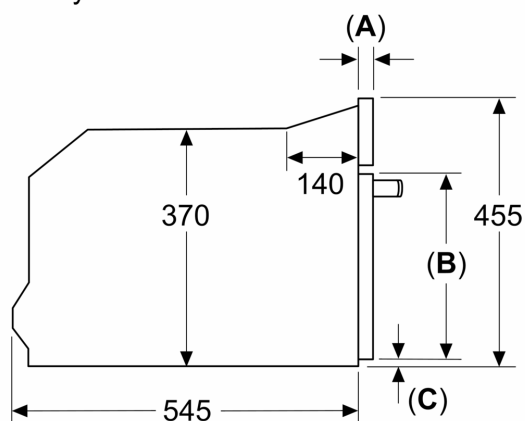

#### Technické informácie

- dĺžka napájacieho kábla: 150 cm
- celkový príkon elektro: 3.1 kW
- napätie: 220 - 240 V
- pre zabudovanie do vysokej skrinky

#### Rozmery a technické informácie

- rozmery spotrebica (V x Š x H): 455 mm x 594 mm x 564 mm
- rozmery niky (V x Š x H): 450 mm - 450 mm x 560 mm - 560 mm x 550 mm
- "Rozmery potrebné pre zabudovanie nájdete v inštalačných materiáloch."

**iQ700, Zabudovateľná  
mikrovlnná rúra, 60 x 45 cm,  
Čierna  
CE732GXB1**

Rozmerové výkresy

Rozmery v mm

**A: 19,5 mm**  
**B: ≤ 347,5 mm**  
**C: 7,5 mm**

Rozmery v mm

**A: 19,5 mm**  
**B: Miesto pre pripojenie spotrebiča  
300 x 200 mm**

Rozmery v mm

**A: 19,5 mm**  
**B: Miesto pre pripojenie spotrebiča  
300 x 200 mm**  
**C: Vetrание v podstavci ≥ 50 cm<sup>2</sup>**