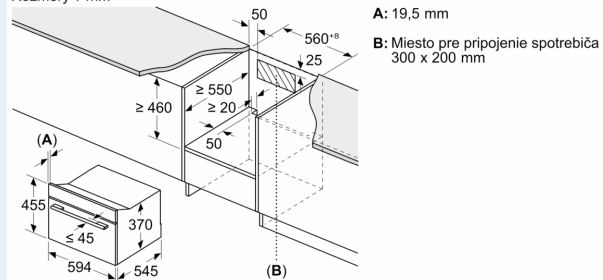

#### Rozmery a technické informácie

- rozmery spotrebica (V x Š x H): 455 mm x 594 mm x 564 mm
- rozmery niky (V x Š x H): 450 mm - 450 mm x 560 mm - 560 mm x 550 mm
- "Rozmery potrebné pre zabudovanie nájdete v inštalačných materiáloch."

**iQ700, Zabudovateľná  
mikrovlnná rúra, 60 x 45 cm,  
Čierna  
CE732GXB1**

Rozmerové výkresy

Rozmery v mm

**A: 19,5 mm**  
**B: ≤ 347,5 mm**  
**C: 7,5 mm**

Rozmery v mm

**A: 19,5 mm**  
**B: Miesto pre pripojenie spotrebiča  
300 x 200 mm**

Rozmery v mm

**A: 19,5 mm**  
**B: Miesto pre pripojenie spotrebiča  
300 x 200 mm**  
**C: Vetrание v podstavci ≥ 50 cm<sup>2</sup>**