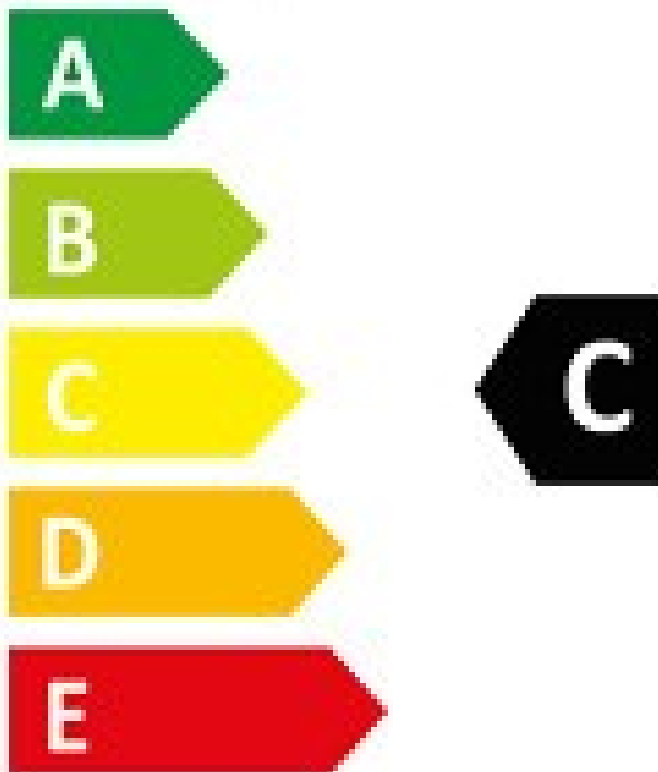

# ENERG

Goodride

245/40 R18 97V

C1

2020/740