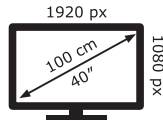

AW-200178

Panasonic

TX-40FS503E

46 kWh/1000h

2019/2013

TQF0EA0295