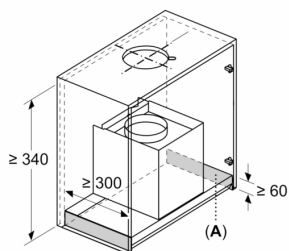

test

Serie 6, Vestavný odsavač par, 60 cm, černé sklo, černá, matná DBB67DP60

Rozměry v mm
Čelní pohled

Rozměry v mm
Pohled shora

A: Kabelová průchodka

Rozměry v mm
Příklad vestavby

A: Prostor bez závěsů

Rozměry v mm

A: Elektrická

B: Plynové spotřebiče – od horního okraje roštu pod hrnce

C: Elektrické spotřebiče – pro Austrálii a Nový Zéland

Rozměry v mm
Příklad instalace s policí na kořeni

A: Prostor bez závěsů

Příklad montáže do skříňek s příčnou vrpěrou, pokud není možná montáž s prodloužením komína (zvláštní příslušenství)

Rozměry v mm
Příklad instalace do výřezu v nábytku

Rozměry v mm
Požadavky na montáž v případě výměny

A: Prostor bez závěsů

Montážní požadavky pro výměnu stávajících montážních řešení za integrovanou designovou digestoř bez výměny skříňky

Rozměry v mm
Boční pohled

Rozměry v mm

A: Prostor bez závěsů