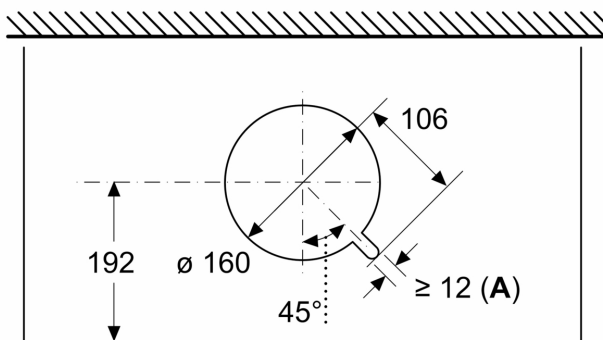

Informace o plánování a instalaci:

- pro vestavbu do 60 cm širokých speciálních horních skříněk
- vestavný designový odsavač par: easy installation system
- Rozměry spotřebiče (VxŠxH): 340 x 598 x 298 mm

- uzavřené rozpěrky pro instalaci do nástěnných skříněk s maximální hloubkou až 360 mm
- pro instalaci odsavače par do vyšších nástěnných skříněk lze jako volitelné příslušenství dokoupit prodloužení komínu
- průměr potrubí Ø 150 mm
- délka připojovacího kabelu se zástrčkou: 1.3 m

test

Serie 6, Vestavný odsavač par, 60 cm, černé sklo, černá, matná DBB67DP60

Rozměry v mm
Čelní pohled

Rozměry v mm
Pohled shora

A: Kabelová průchodka

Rozměry v mm
Příklad vestavby

A: Prostor bez závěsů

Rozměry v mm