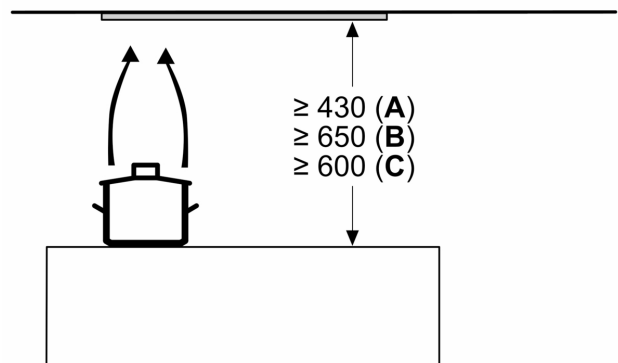

Informace o plánování a instalaci:

- pro vestavbu do 60 cm širokých speciálních horních skříněk
- vestavný designový odsavač par: easy installation system
- Rozměry spotřebiče (VxŠxH): 340 x 598 x 298 mm

- uzavřené rozpěrky pro instalaci do nástěnných skříněk s maximální hloubkou až 360 mm
- pro instalaci odsavače par do vyšších nástěnných skříněk lze jako volitelné příslušenství dokoupit prodloužení komínu
- průměr potrubí Ø 150 mm
- délka připojovacího kabelu se zástrčkou: 1.3 m

test

Serie 6, Vestavný odsavač par, 60 cm, černé sklo, černá, matná DBB67DP60

Rozměry v mm
Čelní pohled

Rozměry v mm
Pohled shora

A: Kabelová průchodka

Rozměry v mm
Příklad vestavby

A: Prostor bez závěsů

Rozměry v mm

A: Elektrická

B: Plynové spotřebiče – od horního okraje roštu pod hrnce

C: Elektrické spotřebiče – pro Austrálii a Nový Zéland

Rozměry v mm
Příklad instalace s policí na kořeni

A: Prostor bez závěsů

Příklad montáže do skříňek s příčnou vrpěrou, pokud není možná montáž s prodloužením komína (zvláštní příslušenství)