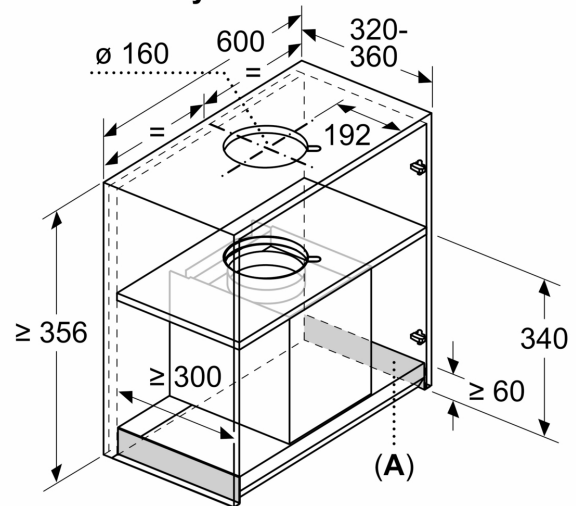

Informace o plánování a instalaci:

- pro vestavbu do 60 cm širokých speciálních horních skříněk
- vestavný designový odsavač par: easy installation system
- Rozměry spotřebiče (VxŠxH): 340 x 598 x 298 mm

- uzavřené rozpěrky pro instalaci do nástěnných skříněk s maximální hloubkou až 360 mm
- pro instalaci odsavače par do vyšších nástěnných skříněk lze jako volitelné příslušenství dokoupit prodloužení komínu
- průměr potrubí Ø 150 mm
- délka připojovacího kabelu se zástrčkou: 1.3 m

test

Serie 6, Vestavný odsavač par, 60 cm, černé sklo, černá, matná DBB67DP60

Rozměry v mm
Čelní pohled

Rozměry v mm
Pohled shora

A: Kabelová průchodka

Rozměry v mm
Příklad vestavby

A: Prostor bez závěsů

Rozměry v mm

A: Elektrická

B: Plynové spotřebiče – od horního okraje roštu pod hrnce

C: Elektrické spotřebiče – pro Austrálii a Nový Zéland

Rozměry v mm
Příklad instalace s policí na kořeni

A: Prostor bez závěsů

Příklad montáže do skříňek s příčnou vrpěrou, pokud není možná montáž s prodloužením komína (zvláštní příslušenství)