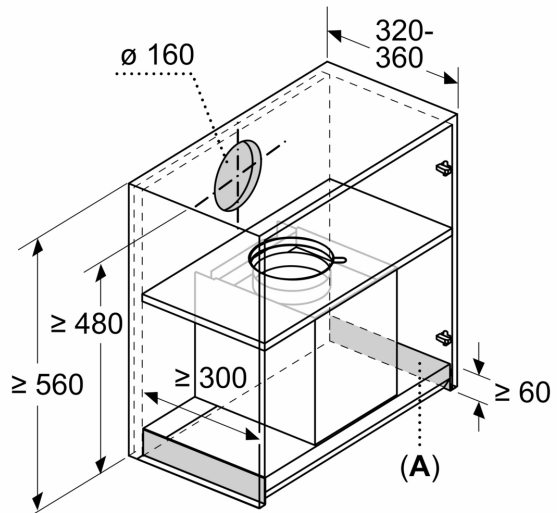

Informace o plánování a instalaci:

- pro vestavbu do 60 cm širokých speciálních horních skříněk
- vestavný designový odsavač par: easy installation system
- Rozměry spotřebiče (VxŠxH): 340 x 598 x 298 mm

A: Elektrická

B: Plynové spotřebiče – od horního okraje roštu pod hrnce

C: Elektrické spotřebiče – pro Austrálii a Nový Zéland

Rozměry v mm
Příklad instalace s policí na kořeni

A: Prostor bez závěsů

Příklad montáže do skříňek s příčnou vrpěrou, pokud není možná montáž s prodloužením komína (zvláštní příslušenství)

Rozměry v mm
Příklad instalace do výřezu v nábytku

Rozměry v mm
Požadavky na montáž v případě výměny

A: Prostor bez závěsů

Montážní požadavky pro výměnu stávajících montážních řešení za integrovanou designovou digestoř bez výměny skříňky

Rozměry v mm
Boční pohled

Rozměry v mm

A: Prostor bez závěsů