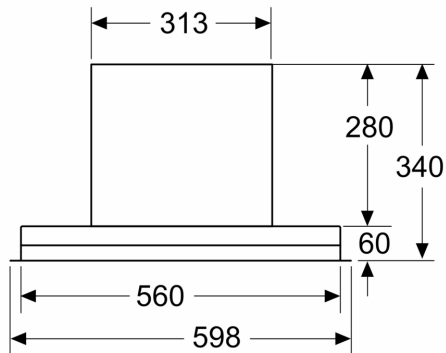

Informace o plánování a instalaci:

- pro vestavbu do 60 cm širokých speciálních horních skříněk
- vestavný designový odsavač par: easy installation system
- Rozměry spotřebiče (VxŠxH): 340 x 598 x 298 mm

test

Serie 6, Vestavný odsavač par, 60 cm, černé sklo, černá, matná DBB67DP60

Rozměry v mm
Čelní pohled

Rozměry v mm
Pohled shora

A: Kabelová průchodka

Rozměry v mm
Příklad vestavby

A: Prostor bez závěsů

Rozměry v mm