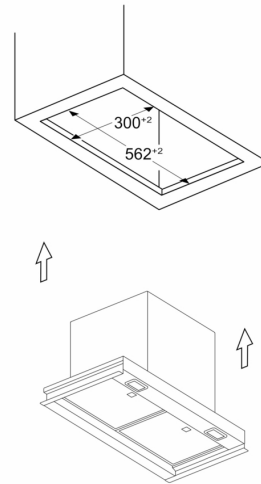

test

Serie 6, Vestavný odsavač par, 60 cm, černé sklo, černá, matná DBB67DP60

Rozměry v mm
Čelní pohled

Rozměry v mm
Pohled shora

A: Kabelová průchodka

Rozměry v mm
Příklad vestavby

A: Prostor bez závěsů

Rozměry v mm

A: Elektrická

B: Plynové spotřebiče – od horního okraje roštu pod hrnce

C: Elektrické spotřebiče – pro Austrálii a Nový Zéland

Rozměry v mm
Příklad instalace s policí na kořeni

A: Prostor bez závěsů

Příklad montáže do skříňek s příčnou vrpěrou, pokud není možná montáž s prodloužením komína (zvláštní příslušenství)

Rozměry v mm
Příklad instalace do výřezu v nábytku

Rozměry v mm
Požadavky na montáž v případě výměny

A: Prostor bez závěsů

Montážní požadavky pro výměnu stávajících montážních řešení za integrovanou designovou digestoř bez výměny skříňky

Rozměry v mm
Boční pohled

Rozměry v mm

A: Prostor bez závěsů