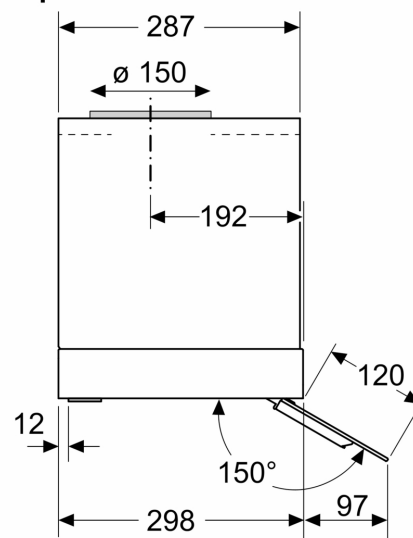

Informace o plánování a instalaci:

- pro vestavbu do 60 cm širokých speciálních horních skříněk
- vestavný designový odsavač par: easy installation system
- Rozměry spotřebiče (VxŠxH): 340 x 598 x 298 mm

A: Elektrická

B: Plynové spotřebiče – od horního okraje roštu pod hrnce

C: Elektrické spotřebiče – pro Austrálii a Nový Zéland

Rozměry v mm
Příklad instalace s policí na kořeni

A: Prostor bez závěsů

Příklad montáže do skříňek s příčnou vrpěrou, pokud není možná montáž s prodloužením komína (zvláštní příslušenství)

Rozměry v mm
Příklad instalace do výřezu v nábytku

Rozměry v mm
Požadavky na montáž v případě výměny

A: Prostor bez závěsů

Montážní požadavky pro výměnu stávajících montážních řešení za integrovanou designovou digestoř bez výměny skříňky

Rozměry v mm
Boční pohled

Rozměry v mm

A: Prostor bez závěsů