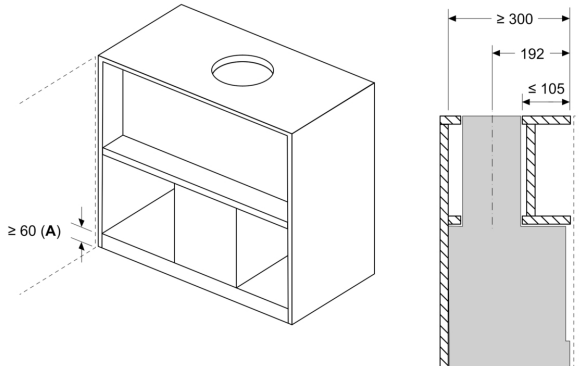

Informace o plánování a instalaci:

- pro vestavbu do 60 cm širokých speciálních horních skříněk
- vestavný designový odsavač par: easy installation system
- Rozměry spotřebiče (VxŠxH): 340 x 598 x 298 mm

- uzavřené rozpěrky pro instalaci do nástěnných skříněk s maximální hloubkou až 360 mm
- pro instalaci odsavače par do vyšších nástěnných skříněk lze jako volitelné příslušenství dokoupit prodloužení komínu
- průměr potrubí Ø 150 mm
- délka připojovacího kabelu se zástrčkou: 1.3 m

test

Serie 6, Vestavný odsavač par, 60 cm, černé sklo, černá, matná DBB67DP60

Rozměry v mm
Čelní pohled

Rozměry v mm
Pohled shora

A: Kabelová průchodka

Rozměry v mm
Příklad vestavby

A: Prostor bez závěsů

Rozměry v mm

A: Elektrická

B: Plynové spotřebiče – od horního okraje roštu pod hrnce

C: Elektrické spotřebiče – pro Austrálii a Nový Zéland

Rozměry v mm
Příklad instalace s policí na kořeni

A: Prostor bez závěsů

Příklad montáže do skříňek s příčnou vrpěrou, pokud není možná montáž s prodloužením komína (zvláštní příslušenství)