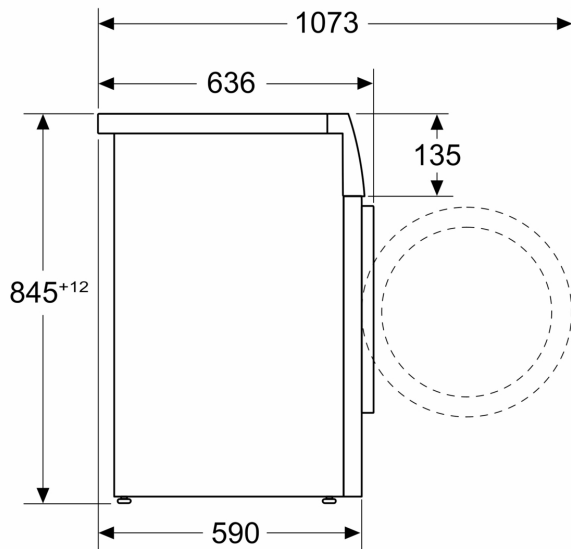

**Séria 6, Spredu plnená práčka, 10 kg,
max. 1600 otáčok za minútu
WGG256F0CS**

Rozmery v mm

rozmary v mm