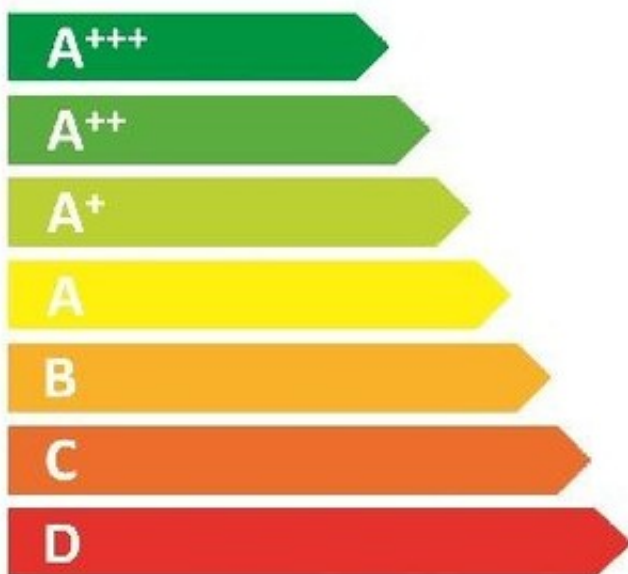

# ENERG

енергия · ενέργεια

Y IJA  
IE IA

## beko

WTV 8744 CS XWAT  
7178041800

**A+++**

ENERGIA · ЕНЕРГИЯ · ΕΝΕΡΓΕΙΑ  
ENERGIJA · ENERGY · ENERGIE  
ENERGI

**175**  
kWh/annum

**10559**  
L/annum

**8,0**  
kg

A B C D E F G