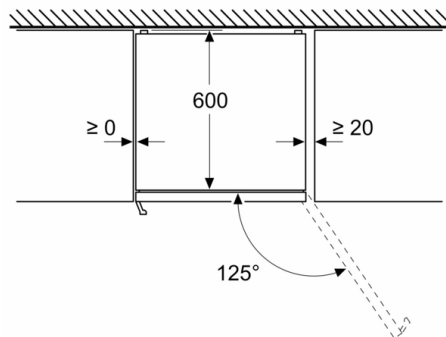

- 3 x transparentná mraziaca priehradka

Rozmery

- rozmery prístroja (V x Š x H) : 203.0 cm x 60.0 cm x 66.5 cm

Technické informácie

- záves dverí vpravo, voliteľný
- výškovo nastaviteľné nožičky vpredu, kolieska vzadu
- napätie: 220 - 240 V

Inštalácia / Montáž

Všeobecné informácie

- počet odkladacích plôch z bezpečnostného skla: 5 (z toho výškovo nastaviteľných: 3),z toho 1 deliteľná

Serie | 6, Voľne stojaca chladnička s mrazničkou dole, 203 x 60 cm, Nerez s povrchom AntiFingerPrint KGN39AICT

Rozmery v mm

Rozmery v mm

Rozmery v mm

Rozmery v mm