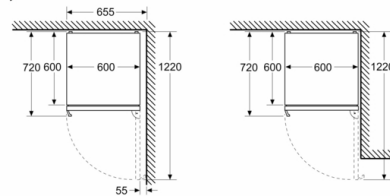

- 3 x transparentná mraziaca priehradka

Rozmery

- rozmery prístroja (V x Š x H) : 203.0 cm x 60.0 cm x 66.5 cm

Technické informácie

- záves dverí vpravo, voliteľný
- výškovo nastaviteľné nožičky vpredu, kolieska vzadu
- napätie: 220 - 240 V

Inštalácia / Montáž

Všeobecné informácie

- počet odkladacích plôch z bezpečnostného skla: 5 (z toho výškovo nastaviteľných: 3),z toho 1 deliteľná

Serie | 6, Voľne stojaca chladnička s mrazničkou dole, 203 x 60 cm, Nerez s povrchom AntiFingerPrint KGN39AICT

Rozmery v mm

Rozmery v mm

Rozmery v mm

Rozmery v mm