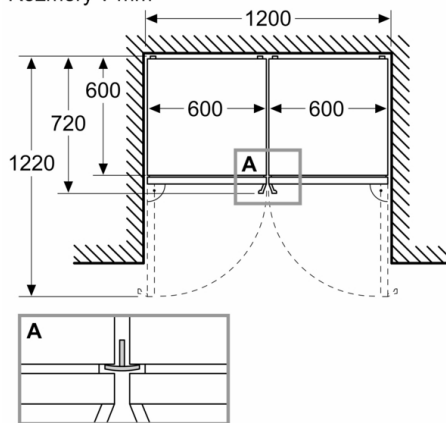

- 3 x transparentná mraziaca priehradka

Rozmery

- rozmery prístroja (V x Š x H) : 203.0 cm x 60.0 cm x 66.5 cm

Technické informácie

- záves dverí vpravo, voliteľný
- výškovo nastaviteľné nožičky vpredu, kolieska vzadu
- napätie: 220 - 240 V

Inštalácia / Montáž

Všeobecné informácie

- počet odkladacích plôch z bezpečnostného skla: 5 (z toho výškovo nastaviteľných: 3),z toho 1 deliteľná

Serie | 6, Voľne stojaca chladnička s mrazničkou dole, 203 x 60 cm, Nerez s povrchom AntiFingerPrint KGN39AICT

Rozmery v mm

Rozmery v mm

Rozmery v mm

Rozmery v mm